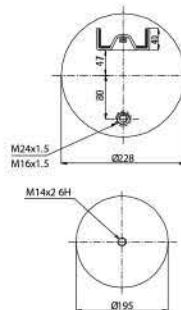

OE Part No

Volvo	20 427 801
Volvo	20 427 804
Volvo	20 456 154
Volvo	20 531986
Volvo	20 582 209
Volvo	3 171 694