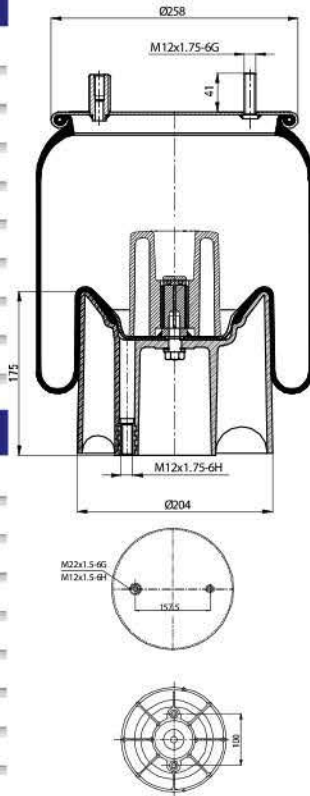

**GRANTRUCK**

**GRANTRUCK Group**

**020.9002.CPA3**

**Cross References**

Firestone	1T15 MPW-7
	W01M58 7074
Cf Gomma	1T300-338 205598
Phoenix	1DK 21A-3

**OE Part No**

Granning	15732
Ror / Meritor	212 22 442
Weweler	US 07074F