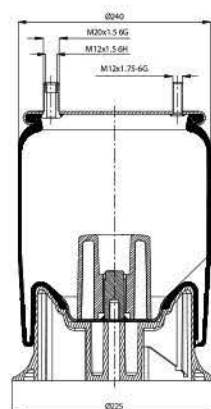

OE Part No

Fruehauf	M078580