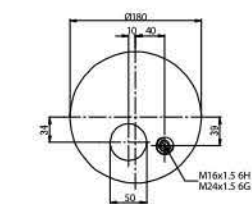

OE Part No

Mercedes A 974 320 0021