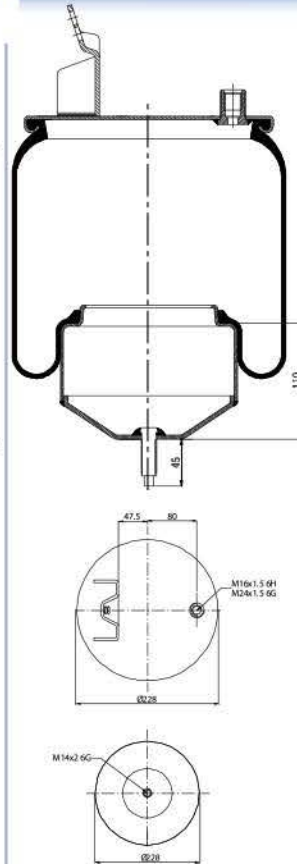

OE Part No

Volvo	1076 420
Volvo	20 427 802
Volvo	20 456 158
Volvo	20 531 988
	20 582 212