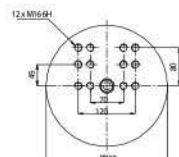

OE Part No

Bpw	05 429 4122 1
	36 K