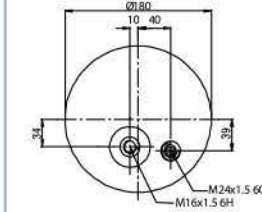

OE Part No

Mercedes	A 942 320
	2321