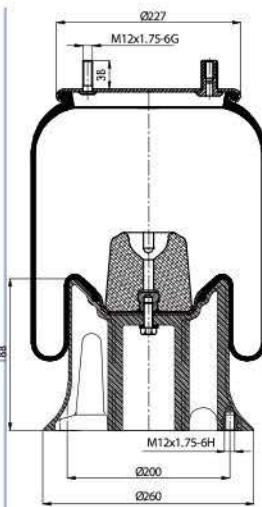

OE Part No

Granning	11382
	15699