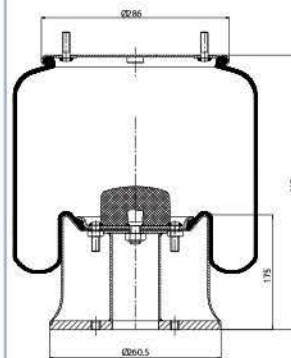

**OE Part No**

R.O.R./Meritor	212 15 633
----------------	------------

**020.811.C16**

**Cross References**

Firestone	1T19L-11
-----------	----------

**OE Part No**

Daf	0 818 225
Bpw	02 200 24 00 0
Evo Bus	4 731032 000
Gigant	196036
Gigant	166205
Kassbohrer	4 731032 000
Kassbohrer	4 731030 000
Kogel	4 731032 000