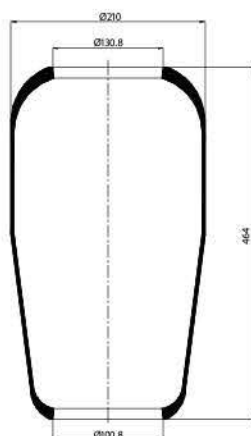

010.782

Cross References

Contitech	882 N1
Phoenix	1F 16
Taurus	B 155
Goodyear	9048
Cf Gomma	15C 250-28 97042