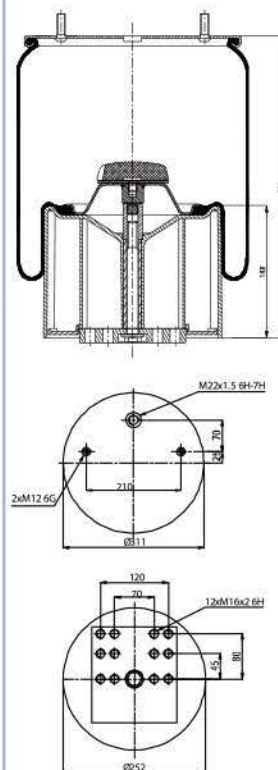

Bpw	05 429 43 51 0
-----	----------------

**GRANTRUCK**

**GRANTRUCK Group**

**020.884.C4**

**Cross References**

Contitech 884 N P04

**OE Part No**

Renault 5010 294 385 B