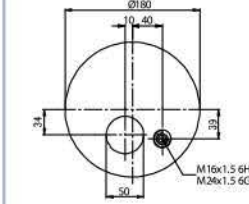

OE Part No

Mercedes A 942 320 3021