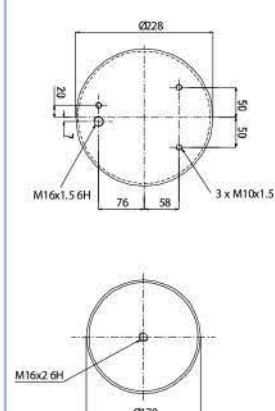

OE Part No

Daf 1266 382

Daf 1697 682