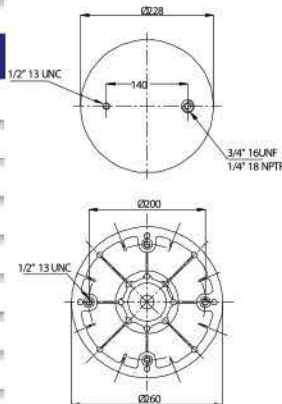

OE Part No

Hendrickson	B 2066
Neway	905 570 27
Neway	905 570 75
Ror	2120 8939
Weweler	US 09361F