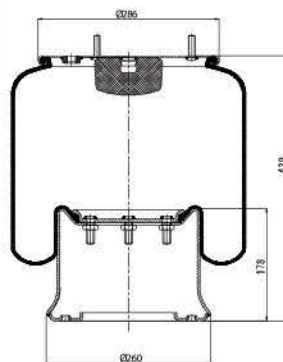

OE Part No

Daf	0 067 306