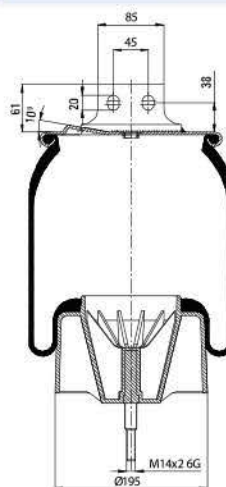

OE Part No

Iveco	41270466