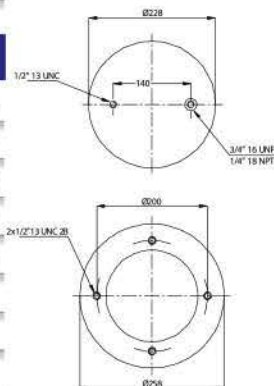

020.4154.CP04

Cross References

Contitech	4156 N P04
Goodyear	1R 12-092
Taurus	KR 506-22SU
Dunlop	D12B33

OE Part No

Ror	212 08939
Neway	905 57027
Neway	905 57075
Granning	1359
Granning	1528