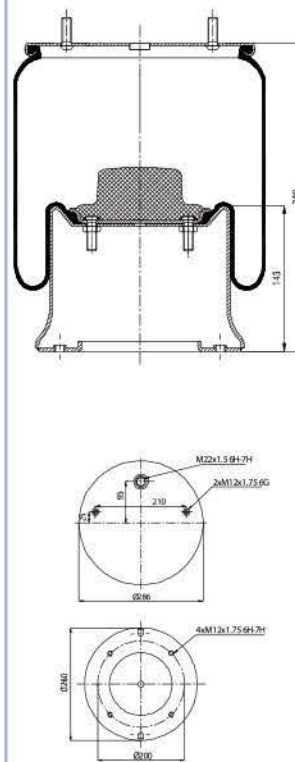

Contitech 4810 N P05  
 Firestone TT19L-7  
 W01M58 6338  
 Goodyear 1R14-730  
 Dunlop D13B25  
 Cf Gomma TT19 E-1205456  
 Phoenix 1D28 A-10  
 Taurus KR 621-18

OE Part No

Saf Holland 3 229 0027 00  
 Saf Holland 3 229 2127 00  
 Saf Holland 3 229 2227 00  
 2918 V E1,2 BOLTS