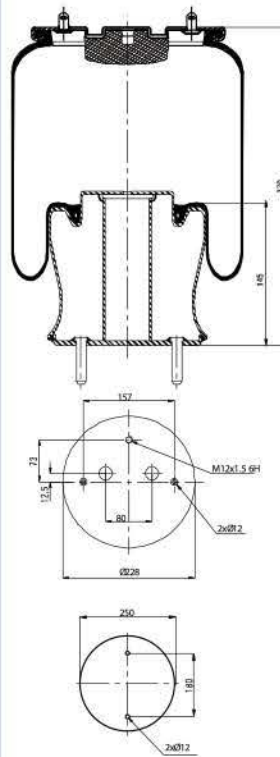

Goodyear 1R 13-744

Meritor MLF 7146

OE Part No

Scania - S.Bussar 1386199

020.6200.C

Cross References

Goodyear 1R 13-745

Meritor MLF 7167