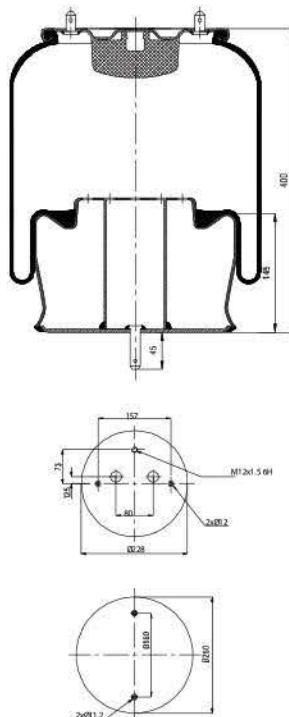

Goodyear 1R 13-744

Meritor MLF 7146

OE Part No

Scania - S.Bussar 1386199

020.6200.C

Cross References

Goodyear 1R 13-745

Meritor MLF 7167