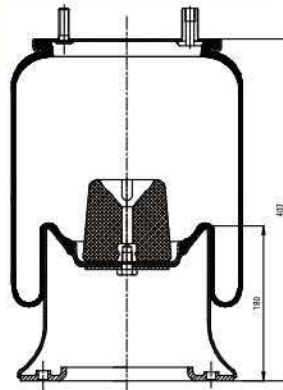

**GRANTRUCK**

**GRANTRUCK Group**

**020.9367.C**

**Cross References**

Contitech	9 10-21P 505
Firestone	TT15M-11
	W01358 9367
Goodyear	1R 12-256
Triangle	8505

**OE Part No**

Hendrickson	S 14249
Hendrickson	003319 (METRIC)