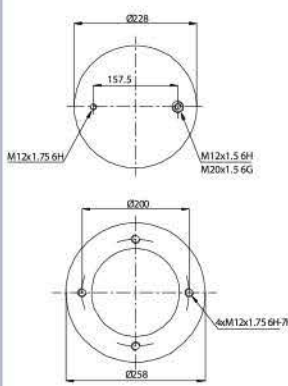

020.4156.C06

Cross References

Contitech	4156 N P06
Goodyear	1R 12-719
Phoenix	1DK 21A-2
Taurus	KR 506-28
Dunlop	D12B 19

OE Part No

Ror	21215761
Ror	21216135
Weweler	US 35864
Neway	905 570 75