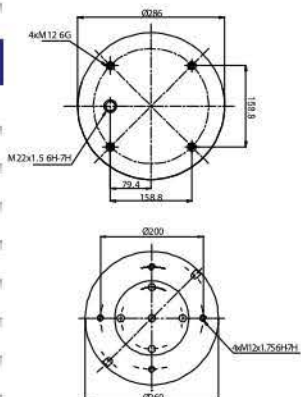

OE Part No

Hendrickson 507 782

Ror 2122 2673

Saf Holland 3 229 0013 00

Weweler US 96681