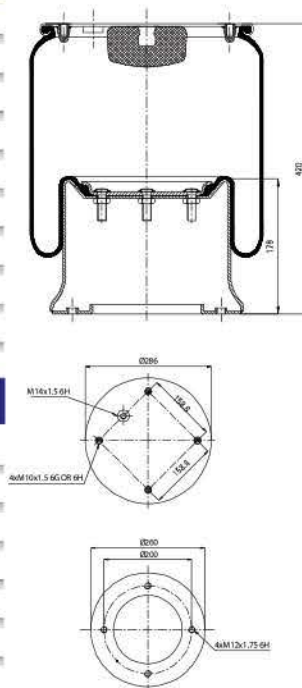

OE Part No

Scania 1107674
Scania 1314906
Scania 1865755
Scania 255293
Scania 255295
Scania 298568
Scania 325748