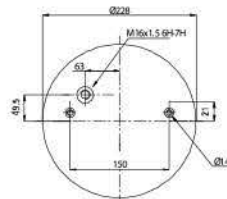

OE Part No

Volvo	20 573 108
Volvo	70 313 718
Volvo	70 321690