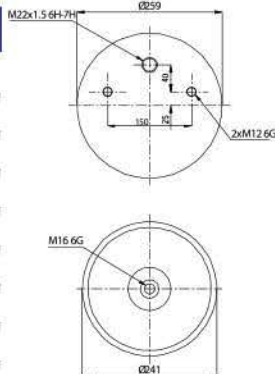

OE Part No

Saf Holland	3 229 0033 00