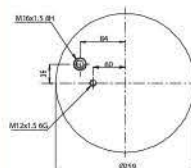

OE Part No

Man 81436010152

Man 81436010174