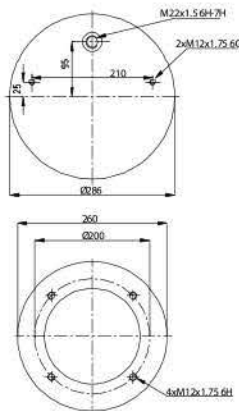

GRANTRUCK

GRANTRUCK Group

020.4028.C2

Cross References

Contitech	4028 N P02
Firestone	1T19L-12
	W01M58 8106
Goodyear	1R14-782
Springride	D14B47
Phoenix	1D28 F-1
Vibracoustic	V1D28F-1

OE Part No

Schmitz	015 323
Weweler	US 04028