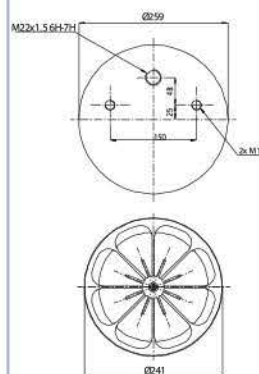

OE Part No

SAF HOLLAND	3.229.0038.00
	2621V