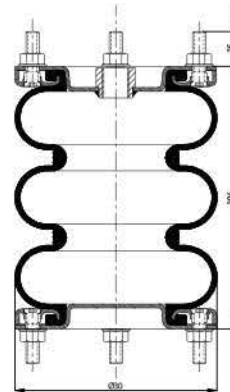

040.3303.F2

Cross References

Contitech FT 412-32 S

Dunlop SP 2666

OE Part No

Fruehauf M 002 297

Granning 15897