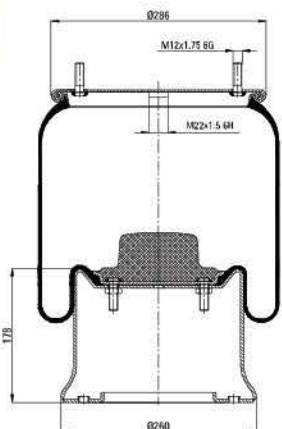

020.4023.C03

Cross References

Contitech	4023 N P03
	1T19L-11
	W01-M58-6348
Goodyear	1R 14-729
Springride	D13B26
Cf Gomma	1T19E-2 204676
Gart	D277 277.4.505
Phoenix	1 D 28 B-10
Vibracoustic	V 1 D 28 B-10