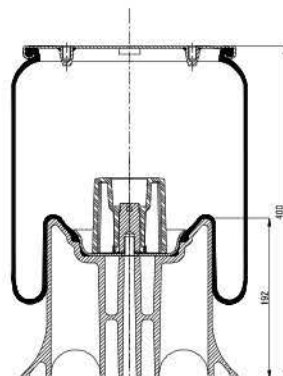

OE Part No

Schmitz	751065
Weweler	US 06316