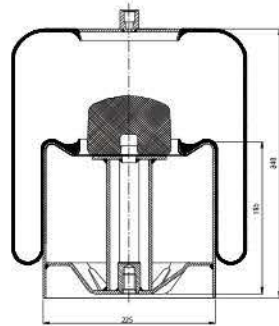

020.4838.C22

Cross References

Contitech	4838.N P22

OE Part No

Mercedes	A 942 320 3621