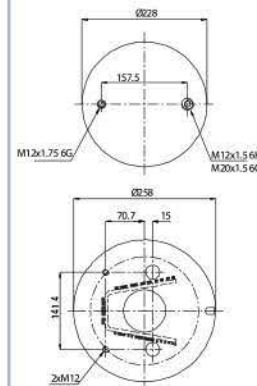

OE Part No

Fruehauf	M001782
Fruehauf	UJB 0203-001
Crane Fruehauf	UJB 0203
Crane Fruehauf	UJB 0203-001
Crane Fruehauf	UJA 0874-1
Ackermann Fruehauf	M001782
Fruehauf-acerbi	202302