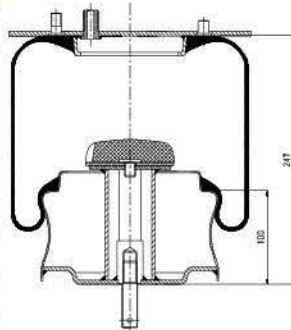

Bpw	05 429 43 51 0
-----	----------------

**GRANTRUCK**

**GRANTRUCK Group**

**020.884.C4**

**Cross References**

Contitech 884 N P04

**OE Part No**

Renault 5010 294 385 B