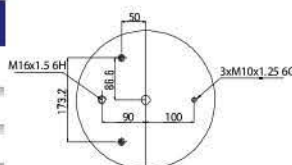

OE Part No

Daf	0 067 306