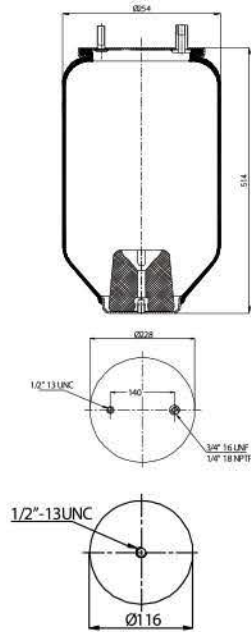

020.4159.S01

Cross References

Cf Gomma	1T 323-40
Contitech	4159 N P01
Good Year	1R 12-113