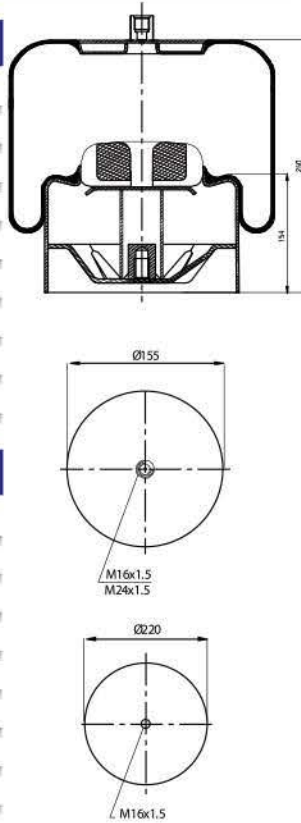

020.4737.C01

Cross References

Contitech 4737 N P01

OE Part No

Mercedes A 946 320 0321