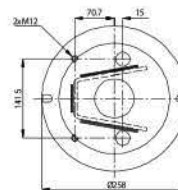

020.4156.C09

Cross References

Contitech 4156 N P09

Firestone TT15M-6

W01M58 9089

Goodyear 1R 12-706

Dunlop D12B 16

OE Part No

Bertoja 454 02004

Fruehauf UJB 0207-001

Smb M00 1472