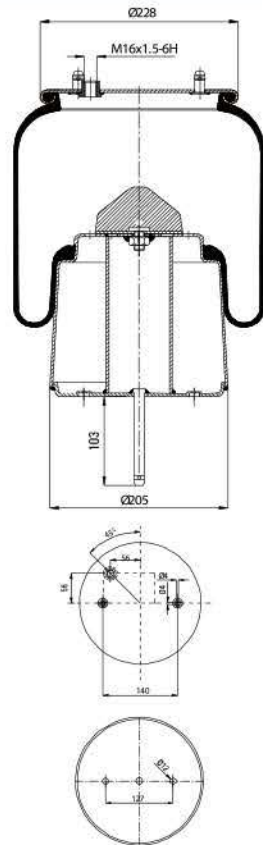

GRANTRUCK

GRANTRUCK Group

020.40306.C1

Cross References

Goodyear 1R 11-839

OE Part No

Scania - S.Bussar 1726242