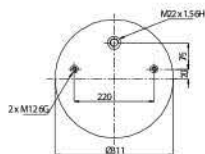

OE Part No

Gigant	247 100