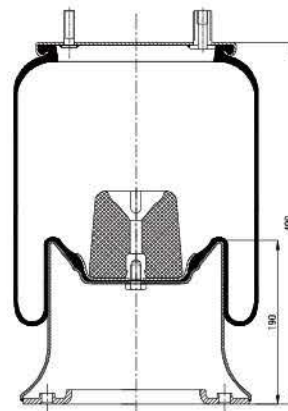

Contitech	4159 N P04
-----------	------------

**OE Part No**

Neway	905 570 09
-------	------------

**020.4159.C06**

**Cross References**

Contitech	4159 N P06
-----------	------------

**OE Part No**

Neway	M 00557007
Fruehauf	UJA 0894-001
Ror	21215891