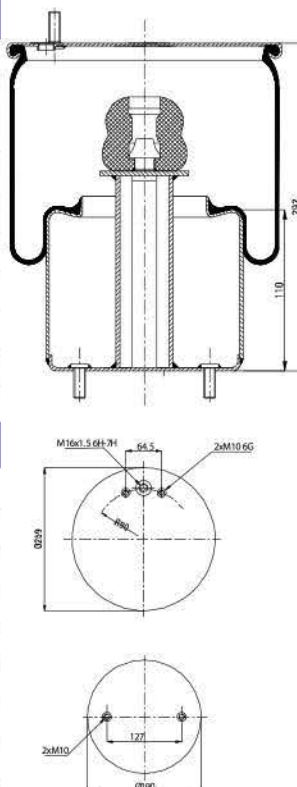

OE Part No

Volvo	20 480 202
Volvo	20 573 113
Volvo	70 313 734