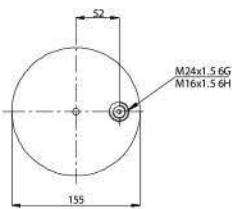

Mercedes	A 942 320 0321
----------	----------------

**GRANTRUCK**

**GRANTRUCK Group**

**020.4390.C21**

**Cross References**

Contitech 4390 N P21

**OE Part No**

Mercedes A 942 320 2821