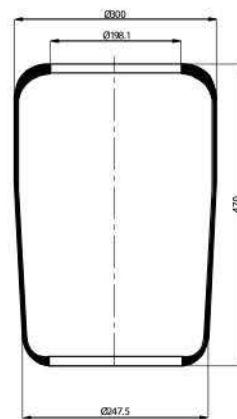

OE Part No

Schmitz	750 212