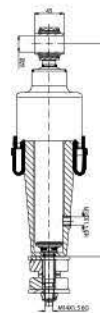

030.7101.FA

Cross References

Monroe	CB 0033

OE Part No

Daf
95 - 95Xf
126281
1285393
1321590
1353450
1353453
1371065