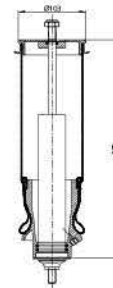

030.1304.FA

Cross References

Sachs	312465
Sachs	290987
Monroe	CB0058 + CB0130

OE Part No

Scania	
R Serie	
1363120	
1397396	
1397390	
1397392