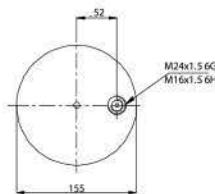

Mercedes A 942 320 7221

**GRANTRUCK**

**GRANTRUCK Group**

**020.4390.C01**

**Cross References**

Contitech	4390 N P01
Goodyear	9505
Phoenix	1KF 21-1
Dunlop	D12T10

**OE Part No**

Mercedes	A 942 320 0121
----------	----------------