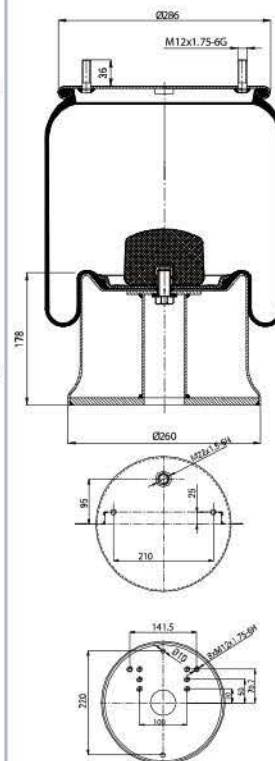

OE Part No

Discos Mercedes A 946 328 15 01
Weweler US04030P
Schmitz S015323