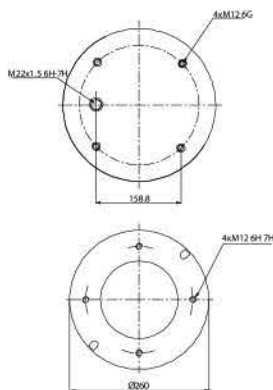

OE Part No

Volvo	1622 116
Volvo	6 797 169