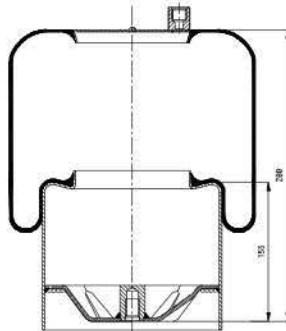

GRANTRUCK

GRANTRUCK Group

020.4390.C21

Cross References

Contitech 4390 N P21

OE Part No

Mercedes A 942 320 2821

Mercedes A 942 320 4921