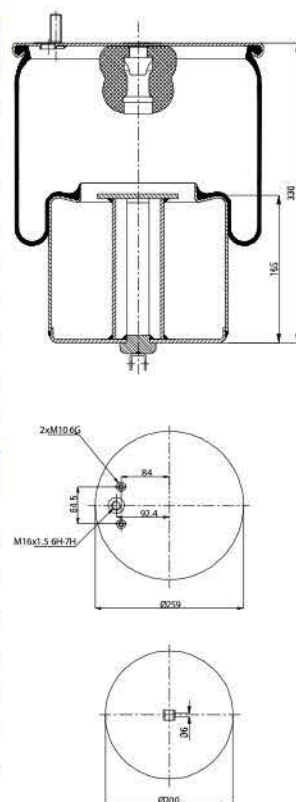

**020.4705.C4**

**Cross References**

Contitech 4718 N P01

**OE Part No**

Volvo 1075 363  
 Volvo 20 452 136  
 Volvo 20 554 759

020.4737.C01

Cross References

Contitech 4737 N P01