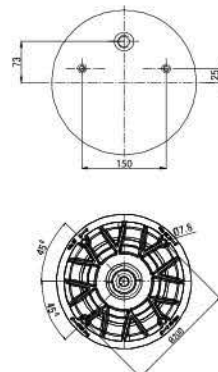

OE Part No

Saf Holland	3.229.0033.00