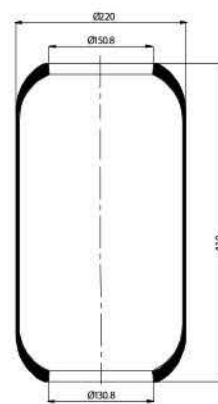

OE Part No

Volvo	3027272