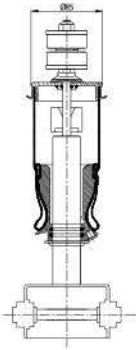

OE Part No

Renault  
Magnum E-tech  
50 10 228 849

030.5204.RA

Cross References

Monroe CB 0118

OE Part No

Renault  
Magnum  
2089 8055  
5010 629 471  
742 089 8055  
748 205 2893  
820 528 93

030.5301.RA