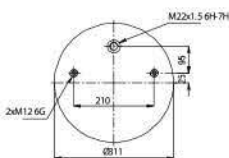

OE Part No

Bpw 05 429 4109 0
36-2