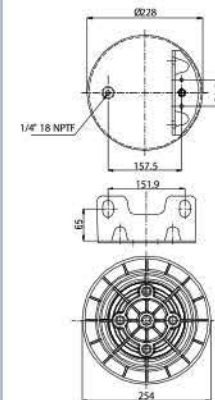

OE Part No

Hendrickson	57122-1
Hendrickson	57122-2