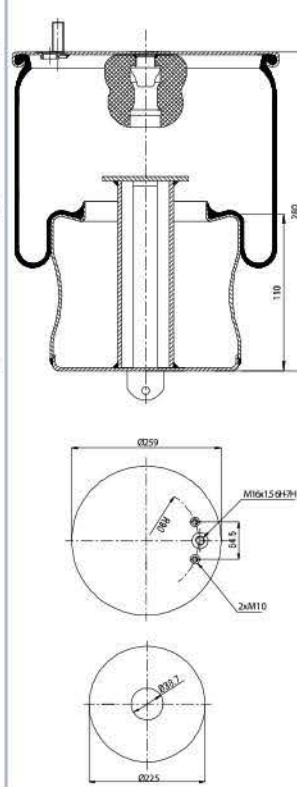

OE Part No

Volvo	20 573 312