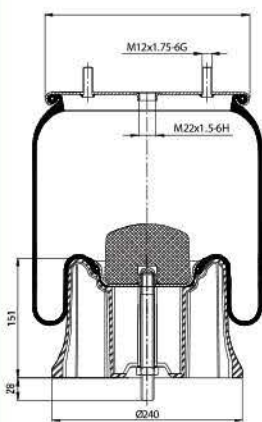

020.2619.CP

Cross References