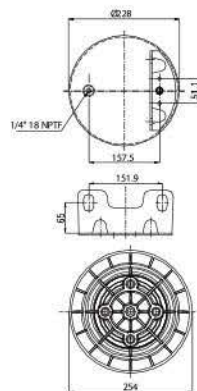

OE Part No

Hendrickson	50899-1
Hendrickson	50899-2
Loadguard	SC2773
Mack	364SQ27
Mack	57QL414M