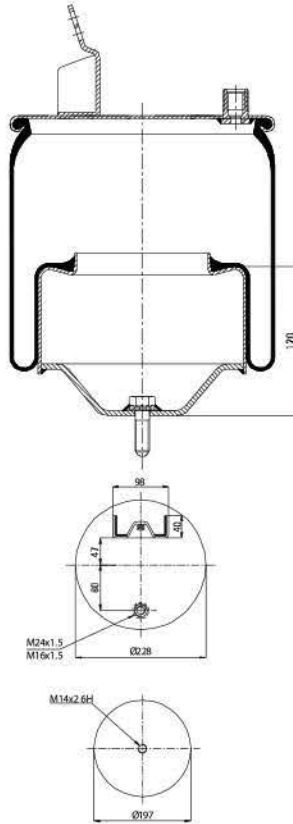

Volvo	20 427 801
Volvo	20 427 804
Volvo	20 456 154
Volvo	20 531986
Volvo	20 582 209
Volvo	3 171 694

020.7805.C

Cross References

Contitech 7802 M

OE Part No

Volvo 20 582 212  
 Volvo 20 531 988  
 Volvo 20 456 158  
 Volvo 20 427 802