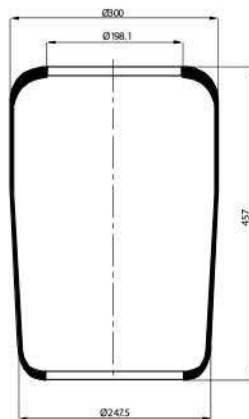

OE Part No

Daf	0 638 148
Daf	0 166 226
Daf	0 196 043
Man	81436010079
Man	81436010082
Man	81436010084
Man	81436010116
Man	81436010056