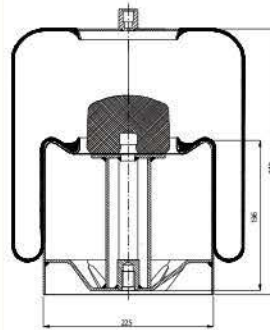

020.4838.C02

Cross References

Contitech	4838 N P02