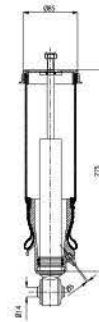

030.1301.RA

Cross References

Monroe	CB0067 + CB0134
Sachs	310620

OE Part No

Scania
R Serie
1502473
1505563