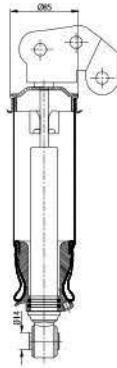

030.5303.RA

Cross References

Sachs	25376537
Sachs	78100001622

OE Part No

Renault 440
Premium
5010 615 879