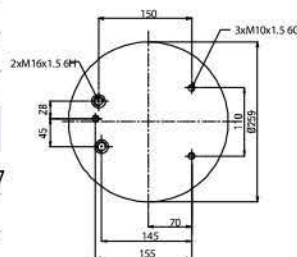

OE Part No

Daf	0 388 167