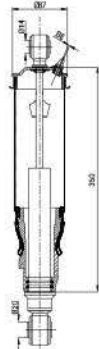

030.6101.FA

Cross References

Monroe	CB 0003

OE Part No

Volvo
Fh12-Fh16
3172984
1629724
1629719