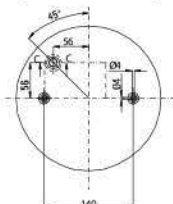

**OE Part No**

Scania - S.Bussar	1434506
Scania - S.Bussar	473868
Scania - S.Bussar	488269

**020.4506.C1**

**Cross References**

Goodyear	1R 11-838
----------	-----------

**OE Part No**

Scania - S.Bussar	1726243
-------------------	---------