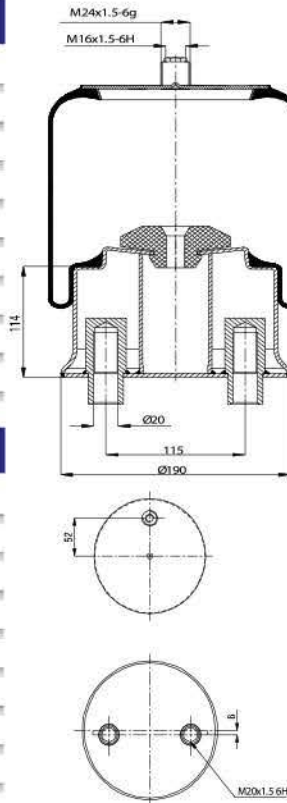

020.4786.C21

Cross References

Contitech 4786 N P21

OE Part No

Dc A 942 320 45 21