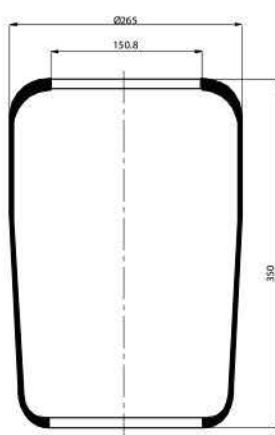

010.715

Cross Reference

Contitech	715 N
Firestone	1R 1C 355 310
	W 01095 0087
Phoenix	1F 25
Taurus	B 144
Good Year	8015