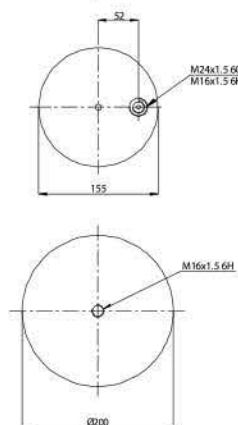

OE Part No

Mercedes A 942 320 5321