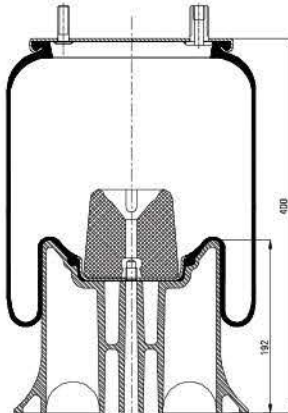

GRANTRUCK

GRANTRUCK Group

020.4159.CP09

Cross References

Contitech	4159 N P09
Firestone	TT15M-9
	W01 M58 9131
Goodyear	1R 12-721
Springride	D12B04
Phoenix	1DK 21B-8
Cf Gomma	1T 323-40 200751

OE Part No

Cardi	580 51210
Fruehauf	UJB 0358-001
Samro	H 2500324
Smb	152 5199
Smb	M 001774