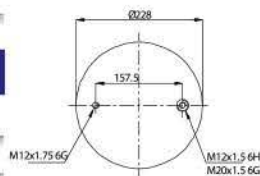

OE Part No

Smb ./. .