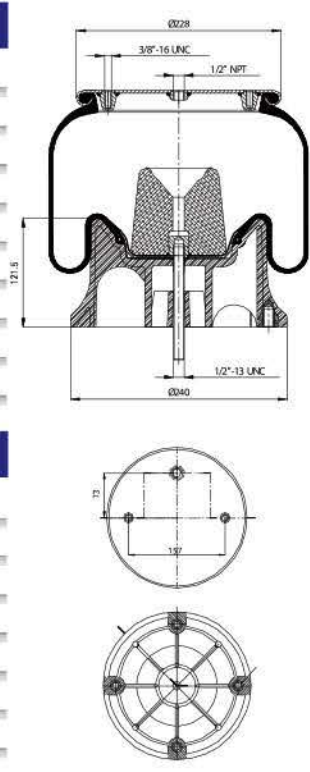

OE Part No

Foden	1300248000
Peterbilt	03 7112
Netam / Fruehauf	352-9069
Dayton	S13031
Hendrickson	SC2034
Loadguard	03-02456
Peterbilt	03-04759
Watson & Chalin	AS-0077