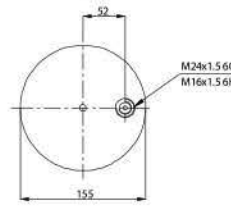

**Cross References**

Contitech 4390 N P23

**OE Part No**

Mercedes A 942 320 5221

**020.4390.C24**

**Cross References**

Contitech 4390 N P24

**OE Part No**