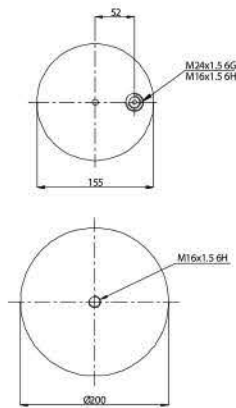

OE Part No

Mercedes A 942 320 0621