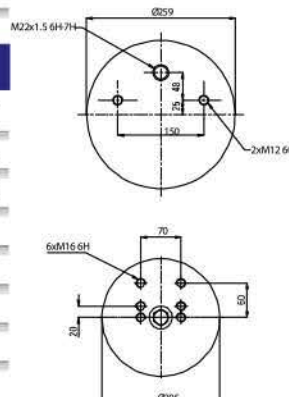

OE Part No

Bpw	05 429 40 28 1
Bpw	05 429 41 24 1
Bpw	05 429 40 59 1