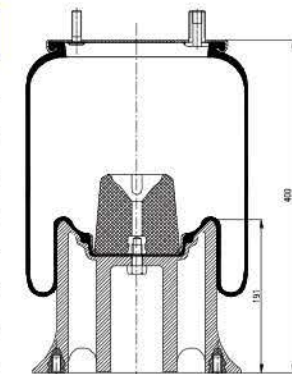

GRANTRUCK

GRANTRUCK Group

020.4156.CP14

Cross References

Contitech	4159 N P14
Firestone	TT15M-9
	W01M58 7548
Cf Gomma	1T 323-40
Phoenix	1DK 21 B-4
Vibracoustic	V1DK21B-4
Springride	D12B01
Dunlop Uk	PNP311370000

OE Part No

Fruehauf	UJA 0894-001
	21215891