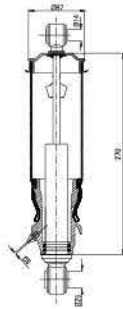

030.2102.FA

Cross References

Sachs Old	290 998
Sachs New	311 663
Monroe	CB0115

OE Part No

Mercedes
943 890 38 19
943 890 59 19
942 890 53 19