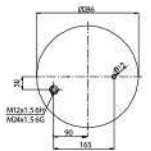

020.4912.S10

Cross References

Contitech 4912 N P10