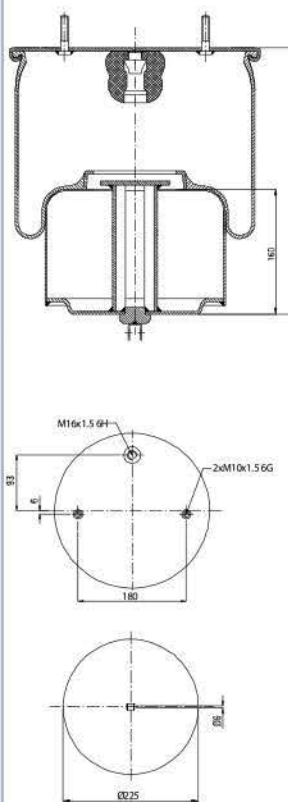

**020.4705.C4**

**Cross References**

Contitech 4718 N P01

**OE Part No**

Volvo 1075 363  
 Volvo 20 452 136  
 Volvo 20 554 759

020.4737.C01

Cross References

Contitech 4737 N P01