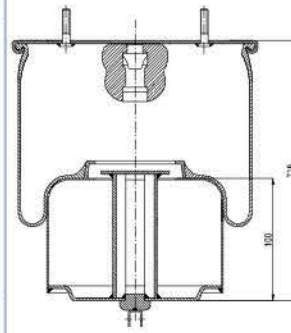

OE Part No

Volvo	1075 365
Volvo	1629 782
Volvo	20 452 138
Volvo	20 554 761