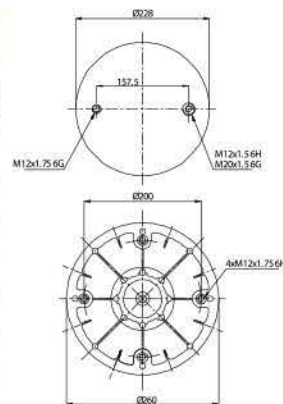

GRANTRUCK

GRANTRUCK Group

020.4156.CP14

Cross References

Contitech	4159 N P14
Firestone	TT15M-9
	W01M58 7548
Cf Gomma	1T 323-40
Phoenix	1DK 21 B-4
Vibracoustic	V1DK21B-4
Springride	D12B01
Dunlop Uk	PNP311370000

OE Part No

Fruehauf	UJA 0894-001
	21215891