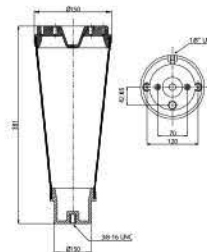

OE Part No

Bpw	02 200 24 20 0
Bpw	02.200.24.00.0
Daf	0 644 425
Daf	0 578 361
Evo Bus	4 731013 000
Gigant	161210
Gigant	161209
Gigant	196035

**030.2102.FA**

**Cross References**

Sachs Old	290 998
Sachs New	311 663
Monroe	CB0115