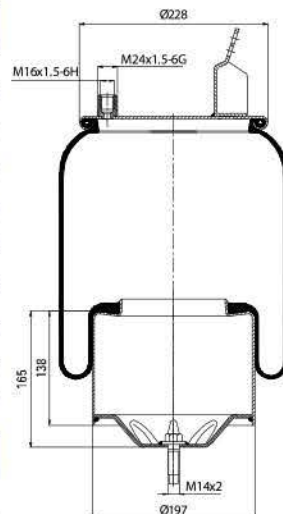

OE Part No

Volvo	20 417 800
Volvo	20 427 803
Volvo	20 456 150
Volvo	20 531984
Volvo	20 582 206
Volvo	3 171 692