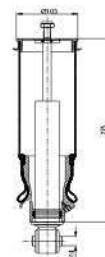

030.1304.RA

Cross References

Sachs	312465
Sachs	310620
Monroe	CB0130 + CB0134

OE Part No

Scania	A 363 328 0201
R Serie	
1505563