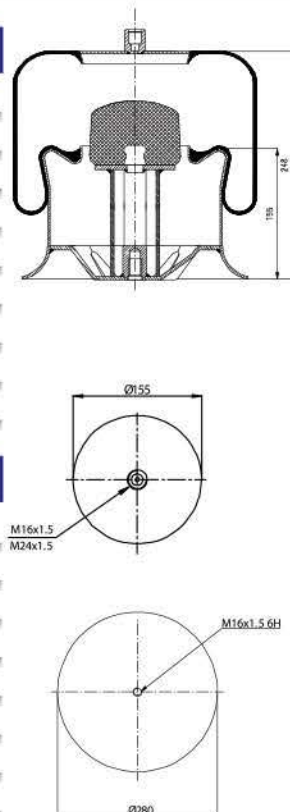

OE Part No

Mercedes A 957 320 0117