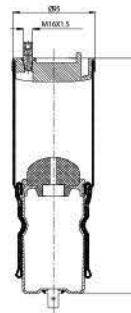

Contitech SZ50-6

OE Part No

Renault  
Gamme G  
50 10 133 079 D

030.5201.B

Cross References

Contitech 816-Z  
Monroe CB0076

OE Part No

Renault  
Magnum  
50 10 320 096A