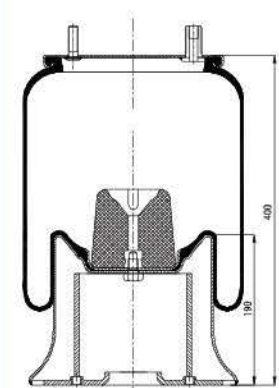

OE Part No

Fruehauf	M001782
Fruehauf	UJB 0203-001
Crane Fruehauf	UJB 0203
Crane Fruehauf	UJB 0203-001
Crane Fruehauf	UJA 0874-1
Ackermann Fruehauf	M001782
Fruehauf-acerbi	202302