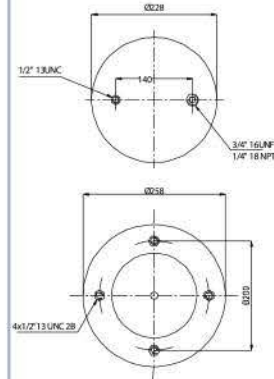

OE Part No

Neway	905 570 09