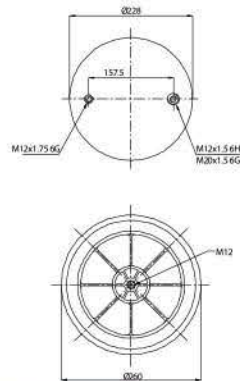

OE Part No

Cardi	580 51210
Fruehauf	UJB 0358-001
Samro	H 2500324
Smb	152 5199
Smb	M 001774