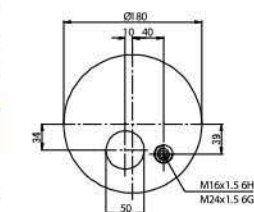

OE Part No

Mercedes	A 942 320 2221