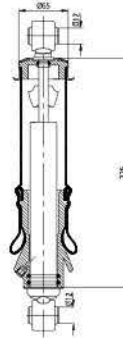

030.5301.RA

Cross References

Contitech SZ36-10
Sachs 131041
Sachs 310957
Monroe CB 0088

OE Part No

Renault
Premium
5010 228 908
5010 316 783
5010 269 674
5010 269 674