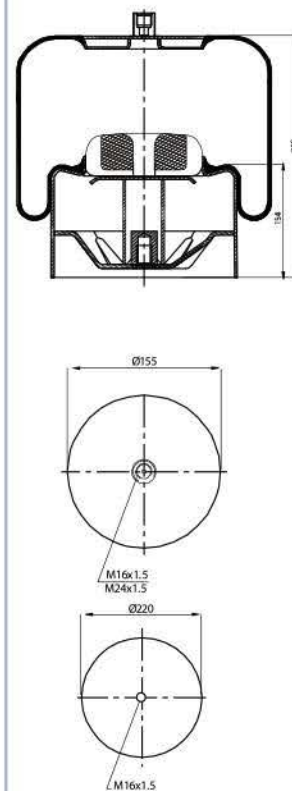

OE Part No

Mercedes A 942 320 3721