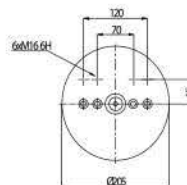

**Cross References**

Contitech 724 N P02

**OE Part No**

Gigant 166225 3053

**GRANTRUCK**

**GRANTRUCK Group**

**020.724.C3**

**Cross References**