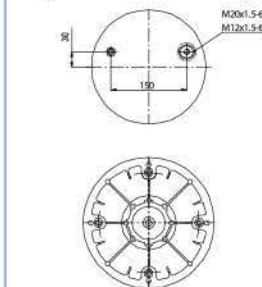

OE Part No

Granning	11382
	15699