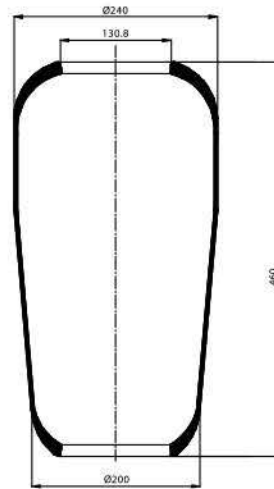

OE Part No

Man	81436010033
Man	81436010036
Man	81436010037
Mercedes	A 387 328 0101
Volvo	1590 136
Volvo	1622 115
Volvo	1629 193
Bpw	02 200 24 10 0