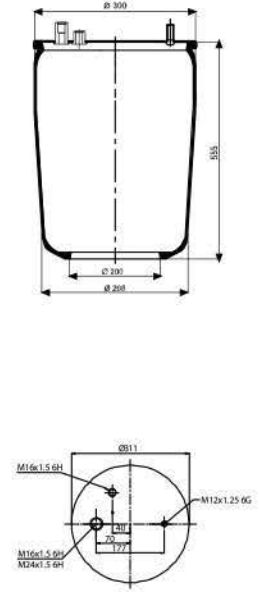

OE Part No

Renault 5010 052 722

Renault 5010 130 683

020.902.S

Cross References

Contitech 902 MB

OE Part No

Renault 5010 211 724