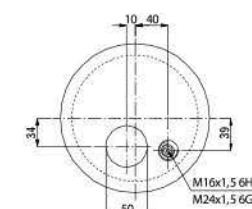

OE Part No

Mercedes A 942 320 1821