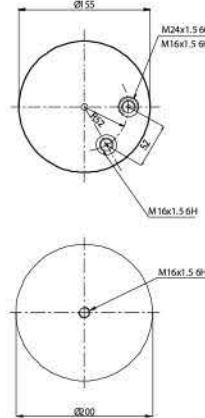

OE Part No

Mercedes A 942 320 0721