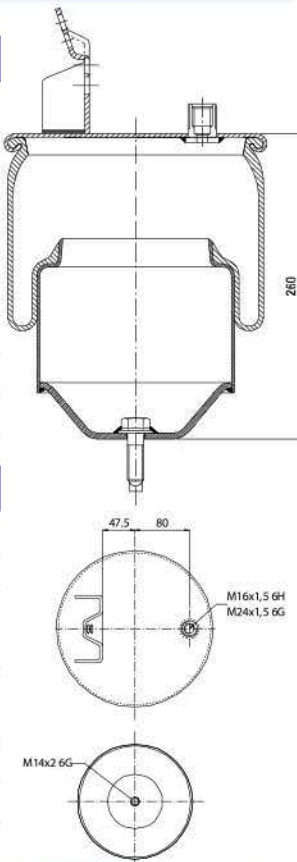

020.6418.C

Cross References

Contitech	6607 N P01
Firestone	1T15UR6
	W01M58 8473
Vibracoustic	V1DF16C-1

OE Part No

Volvo	1076 418
Volvo	20 374 511
Volvo	20 456 156
Volvo	20 531 987
Volvo	20 582 214
Volvo	3 171 695