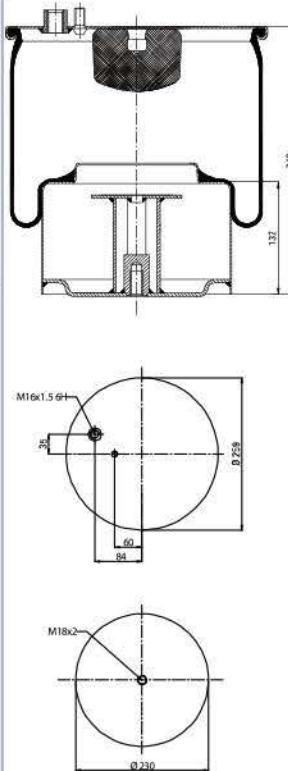

OE Part No

Man 8143600 6040