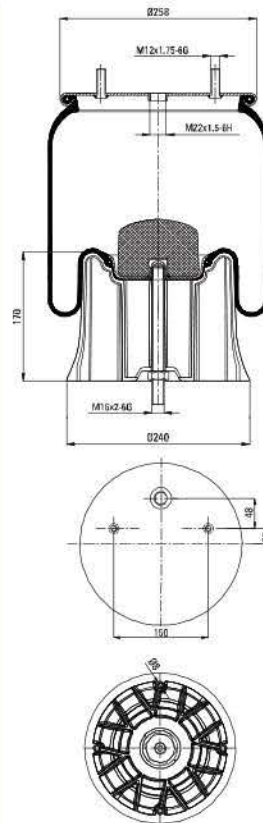

**020.2619.CP1**

**Cross References**

**OE Part No**

Daf	0 067 306
Saf Holland 2619 II	3.229.0043.00

**020.2621.CP**

**Cross References**

**OE Part No**

Saf Holland	3 229 0038 00
-------------	---------------