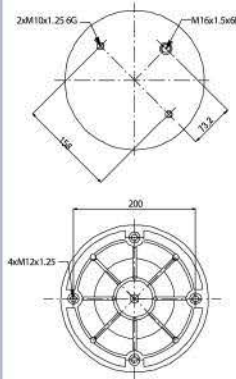

020.4154.CP05

Cross References

Contitech	4154 N P05
Firestone	1T15M-3
	W01M58 8172
Phoenix	1DK 23 F-1
Vibracoustic	V1DK23F-1
Goodyear	1R 12-069

OE Part No

Renault	5010 239 252
Renault	5010 488 071