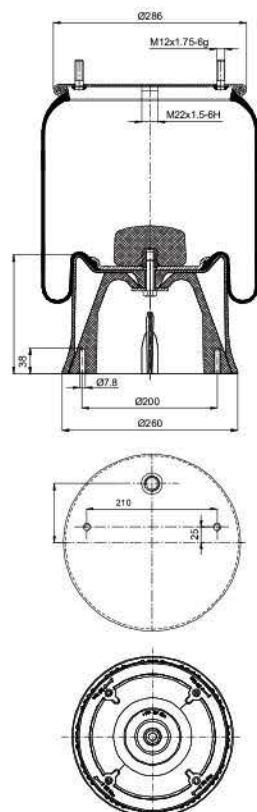

020.4004.C5

Cross References

OE Part No

Saf Holland 2923 Vk 3.229.0028.00