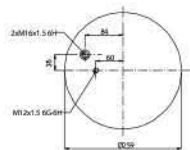

OE Part No

Man 81436010160

Man 81436016071