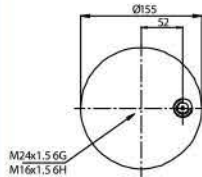

OE Part No

Mercedes A 942 320 3221