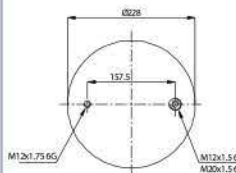

020.4156.C09

Cross References

Contitech 4156 N P09

Firestone TT15M-6

W01M58 9089

Goodyear 1R 12-706

Dunlop D12B 16

OE Part No

Bertoja 454 02004

Fruehauf UJB 0207-001

Smb M00 1472