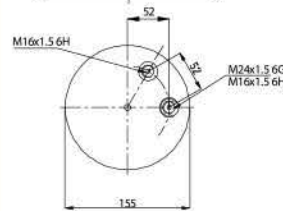

020.4390.C02

Cross References

Contitech	4390 N P02
Goodyear	9506
Dunlop	D12T11
Phoenix	1KF 21-2

OE Part No

Mercedes	A 942 320 0221