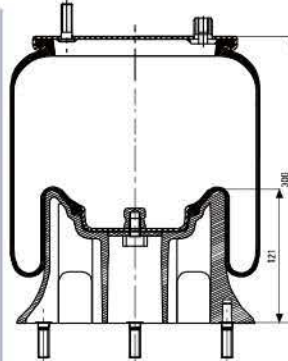

**OE Part No**

Renault	5010 239 252
Renault	5010 488 071

**020.4154.CP04**

**Cross References**

Contitech	4156 N P04
Goodyear	1R 12-092
Taurus	KR 506-22SU
Dunlop	D12B33

**OE Part No**

Ror	212 08939
Neway	905 57027
Neway	905 57075
Granning	1359
Granning	1528