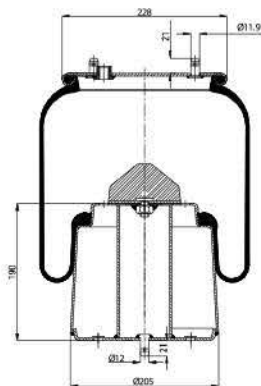

**020.4644.C02**

**Cross References**

Contitech	4644 N P02
-----------	------------

**OE Part No**

Evo Bus	A 629 320 0025
---------	----------------

**GRANTRUCK**

**GRANTRUCK Group**

**020.4705.C3**