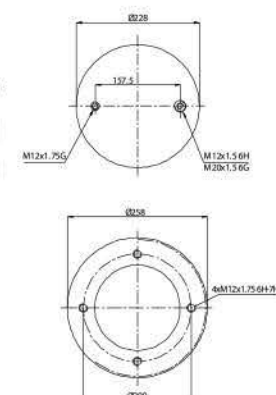

OE Part No

Neway	M 00557007
Fruehauf	UJA 0894-001
Ror	21215891