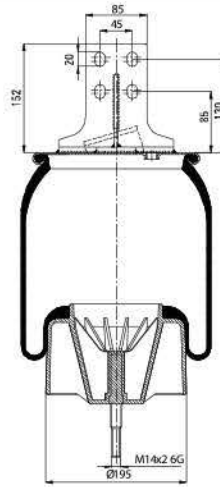

OE Part No

Saf Holland	90557157
Saf Holland	90557301

020.27023.CP01

Cross References

Cf Gomma	1TS 270 23C 206686
----------	--------------------

OE Part No

Iveco	41270462
-------	----------

020.27023.CP02