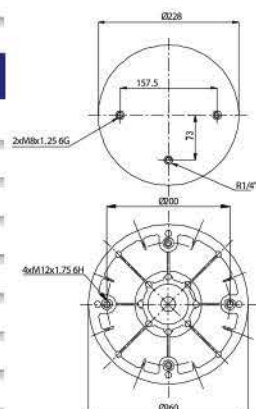

GRANTRUCK

GRANTRUCK Group

020.4156.CP14

Cross References

Cf Gomma	1T 323-32
Contitech	4156 N P14
Dunlop	D12B33
Good Year	1R 12-716
Phoenix	1DK 23 K-9082

OE Part No

Hendrickson	B 2066
Neway	905 570 27
Neway	905 570 75
Ror	2120 8939
Weweler	US 09361F

020.4156.CP15

Cross References

Contitech	4156 N P15
Firestone	TT15M-6
	W01358 9361
Goodyear	1R 12-716
Phoenix	1DK21A-2
Taurus	KR 506-28
Springride	D12B 19

OE Part No

Fruehauf	M00 1472
Hendrickson	HA 100001
Ror	2121 5761
Smb	UJB 0207
Weweler	US 35864 F

020.4156.CP16

Cross References

Contitech	4156 N P16

OE Part No

020.4157.CP03

Cross References

Contitech	4157 N P03

OE Part No

Fruehauf	M078 580
Neway	905 572 33
Ror	2122 1307
Smb	M078 580