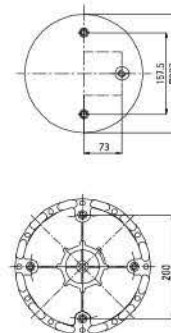

OE Part No

Scania Truck	1314905