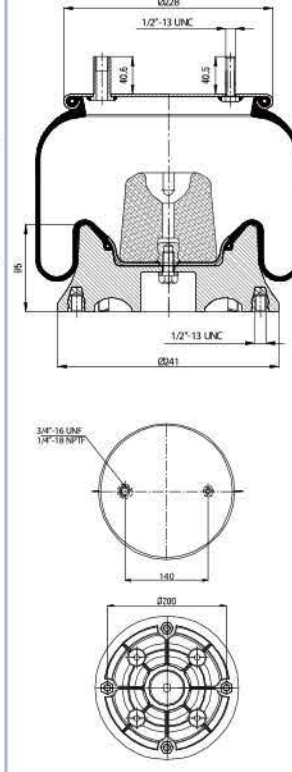

OE Part No

Neway	905 57 038
Neway	905 57 090
Silent Drive	AS-9070
Loadguard	SC2775
Watson & Chalin	AS0050
Taurus	AS504-9070