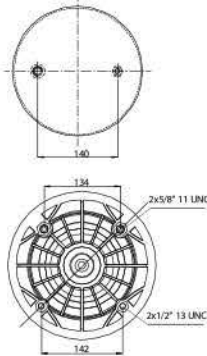

OE Part No

Granning 2692/15690