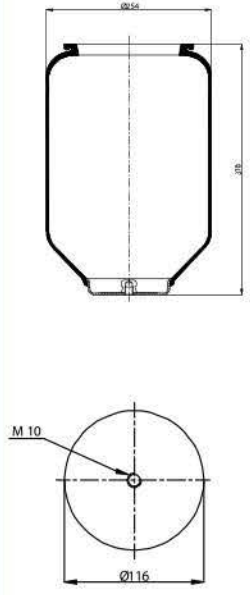

OE Part No

Man 81436010050

Man 81436010054

Man 81436010073

Man 81436016029

Neoplan 102100 500

Neoplan 102121500