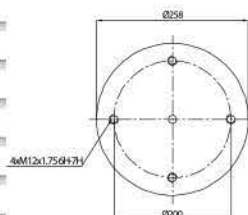

OE Part No

Viberti 128147109