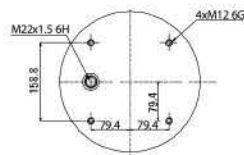

OE Part No

R.O.R./Meritor	212 15 633