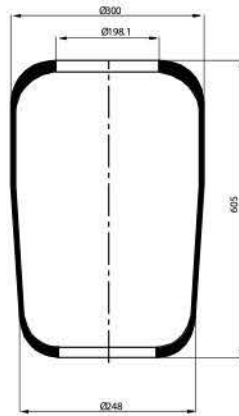

**OE Part No**

Volvo	1075 290
-------	----------

010.1774

Cross References

Contitech 1774 N

OE Part No

Bpw 02 200 24 30 0  
 Gigant 196 039  
 Kässbohrer 4 731038 000  
 Schmitz 750 225

010.1885