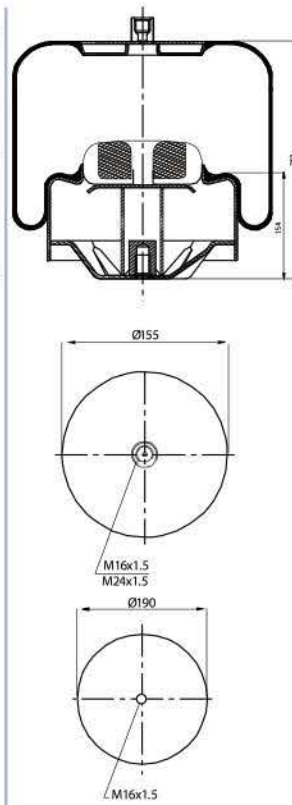

OE Part No

Mercedes A 946 320 0521