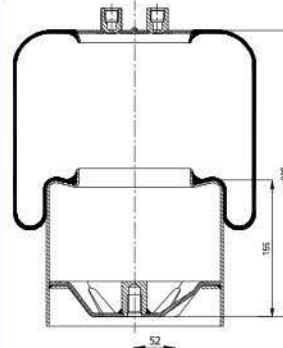

020.4390.C02

Cross References

Contitech	4390 N P02
Goodyear	9506
Dunlop	D12T11
Phoenix	1KF 21-2

OE Part No

Mercedes	A 942 320 0221