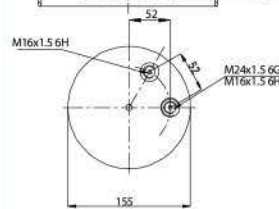

020.4390.C22

Cross References

Contitech 4390 N P22

OE Part No

Mercedes A 942 320 2921

Mercedes A 942 320 5021