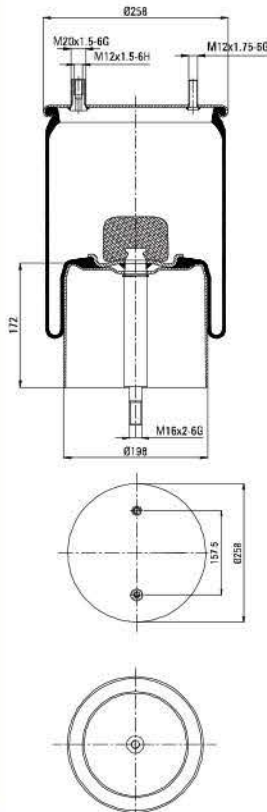

OE Part No

Gigant	166294