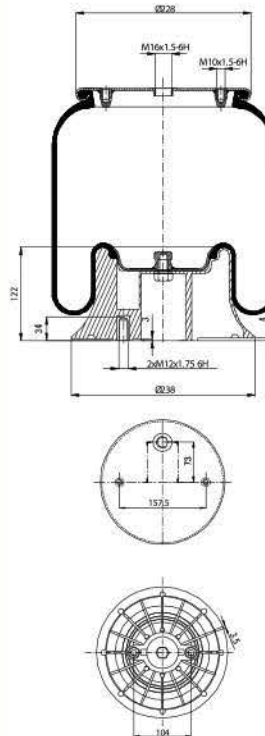

020.6251.CP

Cross References

Firestone IT15LP-3

W01M58 6251

OE Part No

Scania Truck 1314903

Scania Truck 1402423