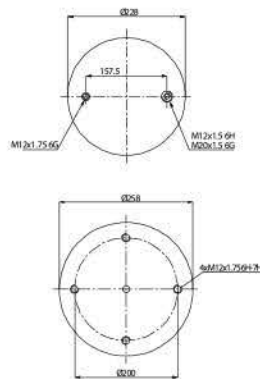

GRANTRUCK

GRANTRUCK Group

020.4159.C03

Cross References

Contitech	4159 N P03
Firestone	1T15M-9
	W01M58 8859
Dunlop	D12B01
Phoenix	1DK 21B-4
Cf Gomma	1T 323-40

OE Part No

Fruehauf	UJA 0894
Fruehauf	UJB 0203