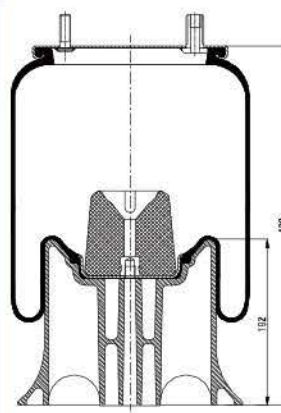

OE Part No

Hendrickson	B 3842