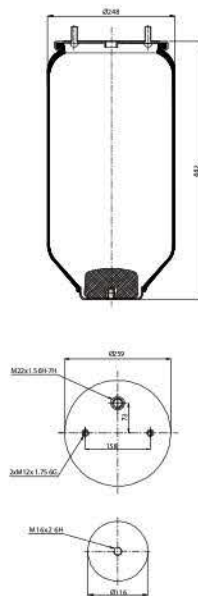

OE Part No

Saf Holland 4 284 3003 01

2618 AR 416