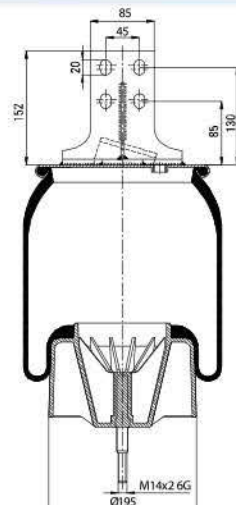

OE Part No

Iveco	41270463