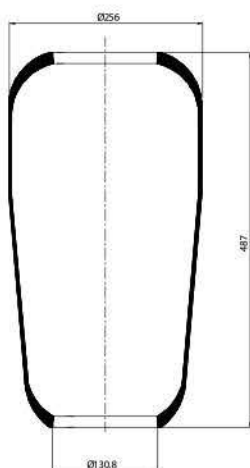

010.737

Cross References

Contitech	737 N
Firestone	1R1A 480 330
	W01095 0211
Phoenix	1F 26
Taurus	B 127
Good Year	9075
Cf Gomma	1S 323-23 89756

OE Part No

Mercedes	A 393 328 0101
Chereau	VSR U5 00211F
Menarini	178739