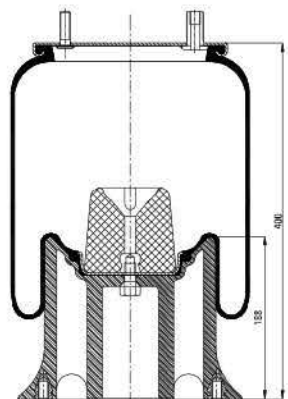

OE Part No

Dayton	352-9101
Hendricks	B 3842
on	SC2038
Loadguard	554768C1
Navistar /	12883-01
Fleetrite	S-5828-C
Reyco	S-740-C
Ridewell	1003589101C