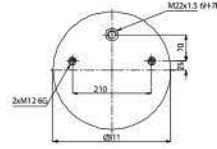

OE Part No

Bpw	05 429 43 510
	36