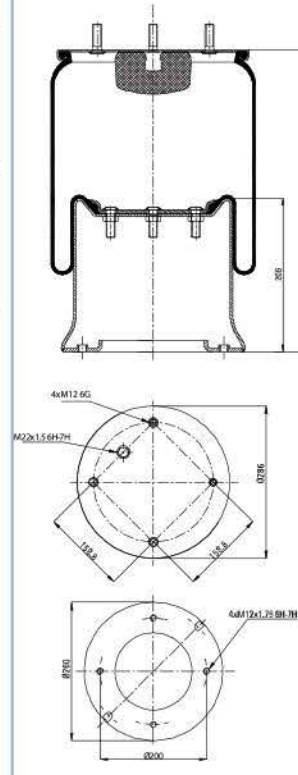

OE Part No

Fruehauf	UJB 0305
Ror / Meritor	21221349
Saf	3.229.0024.00
Weweler	US 07380F