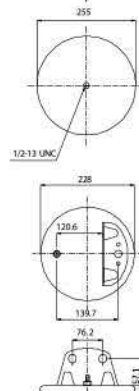

**OE Part No**

Fruehauf	M001464
Smb	OB0129001
Zorzi	1006552

**020.8829.CP**

**Cross References**

Contitech	9 10-16 P 499
Firestone	1T15M-6
	W01358 8829
Good Year	1R12-615

**OE Part No**

Hendrickson	HA 1000 16
-------------	------------