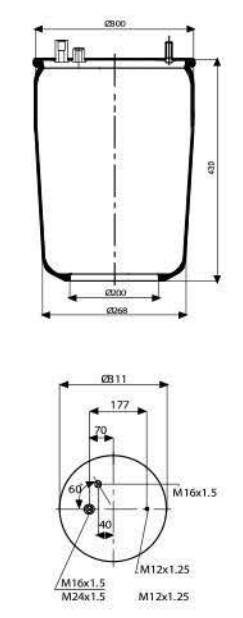

OE Part No

Renault 5010 052 722

Renault 5010 130 683

020.902.S

Cross References

Contitech 902 MB

OE Part No

Renault 5010 211 724