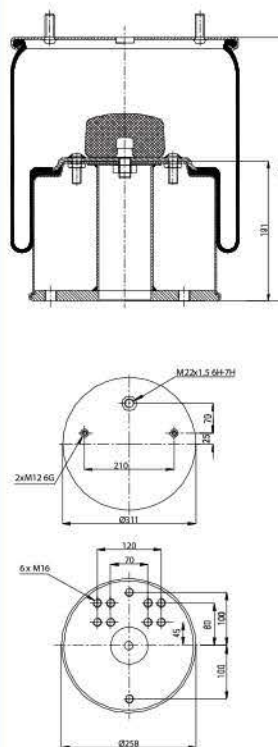

**020.2626.CP**

**Cross References**

**OE Part No**

Saf Holland	3 229 0039 00
-------------	---------------

**020.2725.C**

**Cross References**

Contitech	2725 N
-----------	--------

**GRANTRUCK**