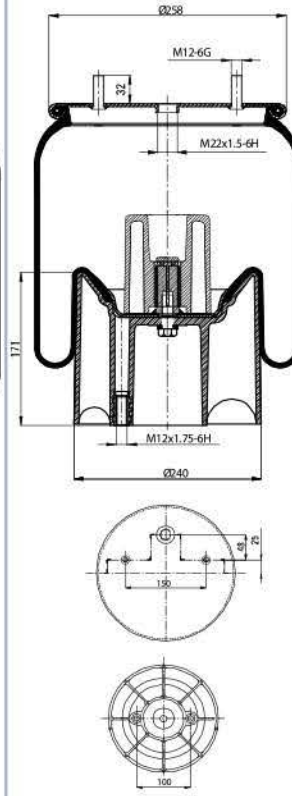

OE Part No

Mercedes	A 946 328 1401
Discos	A 946 328 1401
Ror / Meritor	212 21307
Weweler	US 87EUROF