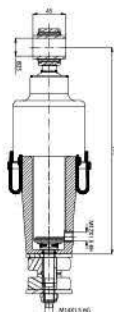

Cross References

Monroe	CB 0034
--------	---------

OE Part No

Daf
95 - 95Xf
1265282
1285394
1321591
1353451
1353454
1371066

Cross References

OE Part No