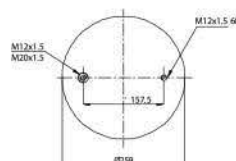

OE Part No

Bpw 05 429 4177 0