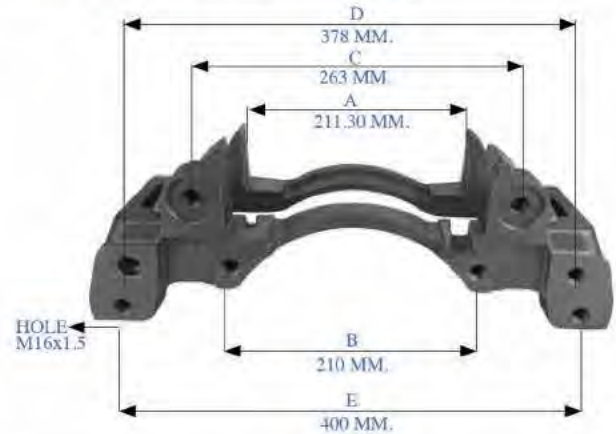

KP 320 0222 >> BALATA TAŞIYICI - L - 22.5"
CARRIER - L - 22.5"