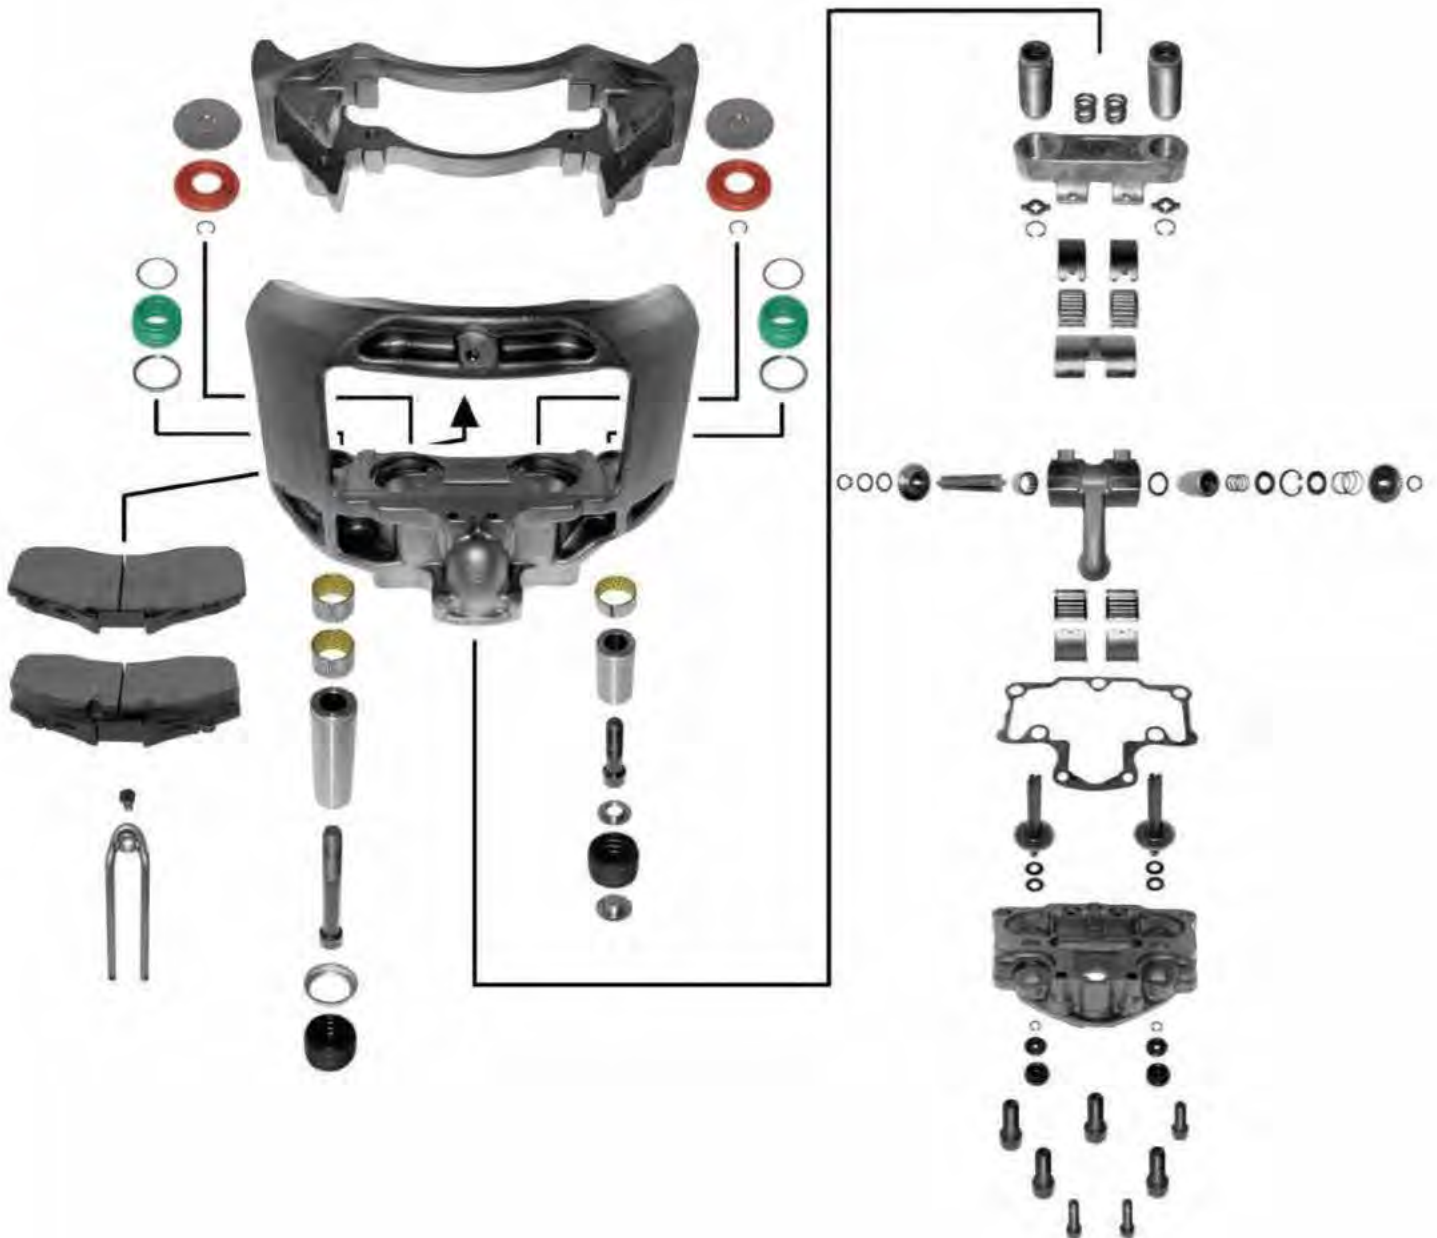

# DOUBLE PISTON 19.5" - 22.5"