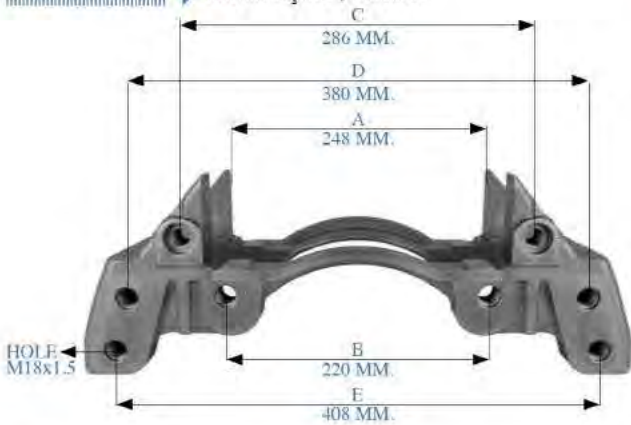

KP 320 0275 >> BALATA TAŞIYICI / CARRIER