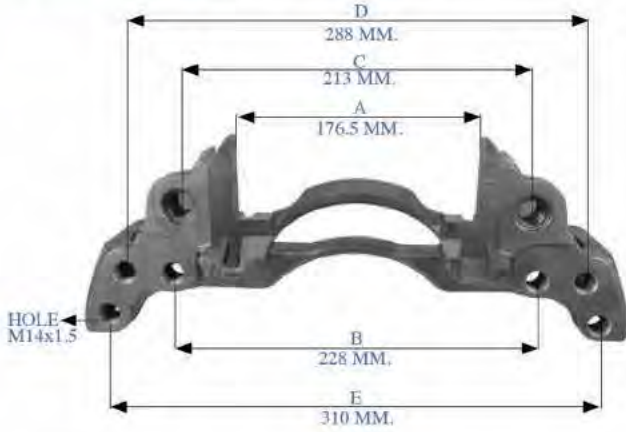

# »» 17.5" ...

**KP 320 0186** >> KOMPLE KALİPER - R - 17.5"  
CALIPER COMPLETE - R - 17.5"

40175050

**KP 320 0187** >> KOMPLE KALİPER - L - 17.5"  
CALIPER COMPLETE - L - 17.5"

40175049

**KP 320 0188** >> BALATA TAŞIYICI - L - 17.5"  
CARRIER - L - 17.5"

**KP 320 0189** >> BALATA TAŞIYICI - R - 17.5"  
CARRIER - R - 17.5"

**KP 320 0265** >> KALİPER GÖVDESİ - R - 17.5"  
CALIPER BODY - R - 17.5"

**KP 320 0266** >> KALİPER GÖVDESİ - L - 17.5"  
CALIPER BODY - L - 17.5"