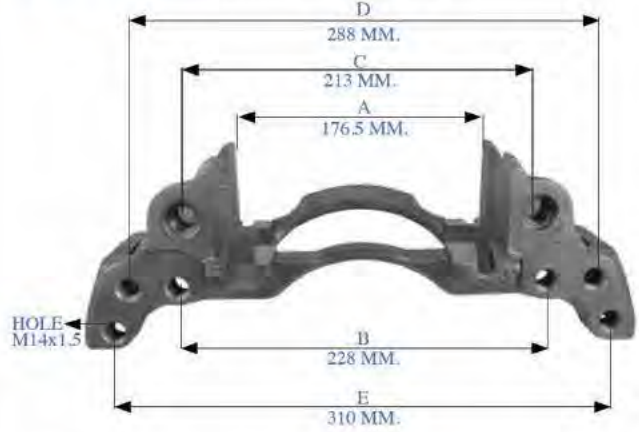

# »» 17.5" ...

**KP 320 0186** >> KOMPLE KALİPER - R - 17.5"  
CALIPER COMPLETE - R - 17.5"

40175050

**KP 320 0187** >> KOMPLE KALİPER - L - 17.5"  
CALIPER COMPLETE - L - 17.5"

40175049

**KP 320 0188** >> BALATA TAŞIYICI - L - 17.5"  
CARRIER - L - 17.5"

**KP 320 0189** >> BALATA TAŞIYICI - R - 17.5"  
CARRIER - R - 17.5"

**KP 320 0265** >> KALİPER GÖVDESİ - R - 17.5"  
CALIPER BODY - R - 17.5"

**KP 320 0266** >> KALİPER GÖVDESİ - L - 17.5"  
CALIPER BODY - L - 17.5"