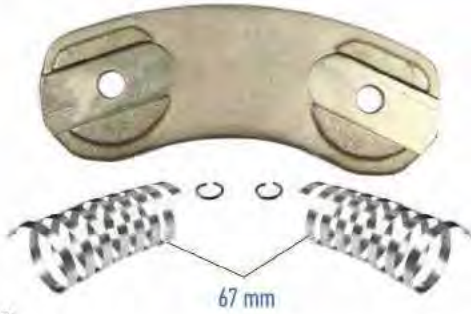

# HALDEX MODUL X

**GRANTRUCK**

**KP 350 0066** >> PLEYT VE CİVATA TAKIMI / PLATE & BOLT SET

94664

GEN 1

**KP 350 0015** >> PLEYT VE CİVATA TAKIMI / PLATE & BOLT SET

GEN 1

**KP 350 0067** >> BALATA TUTUCU PLEYTİ / BRAKE LINING PLATE