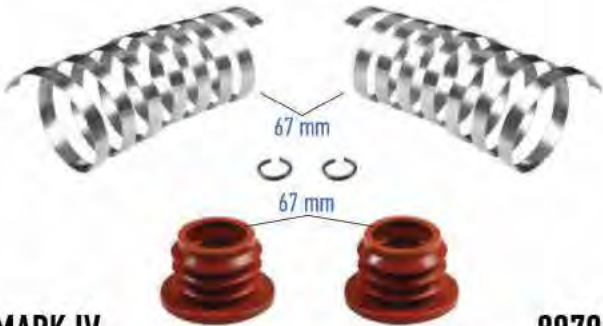

MARK IV

KP 350 0046 >> TOZ LASTİK TAKIMI
CALIPER DUST RUBBER SET

MARK IV

89794

KP 350 0068 >> TOZ LASTİK KORUYUCU YAY
DUST RUBBER PROTECTOR SPRING