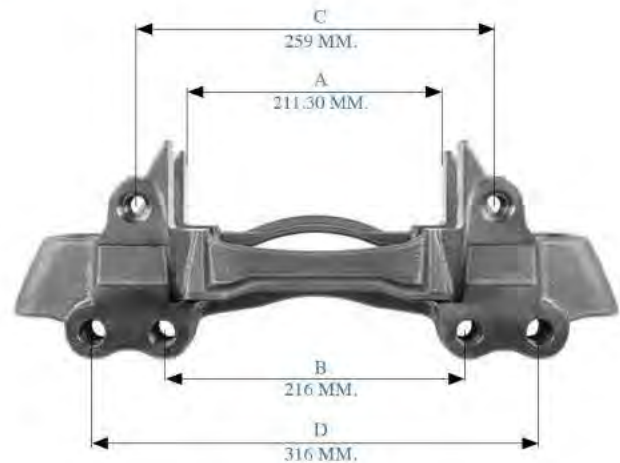

KP 320 0272 >> HLDX MODUL T BALATA TAŞIYICI
HLDX MODUL T CARRIER