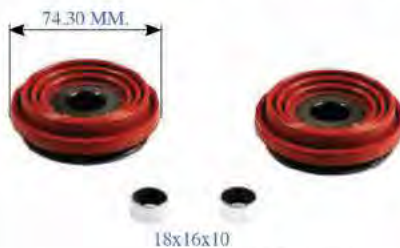

KP 320 0137 >> TOZ LASTİK TAKIMI
CALIPER DUST RUBBER SET