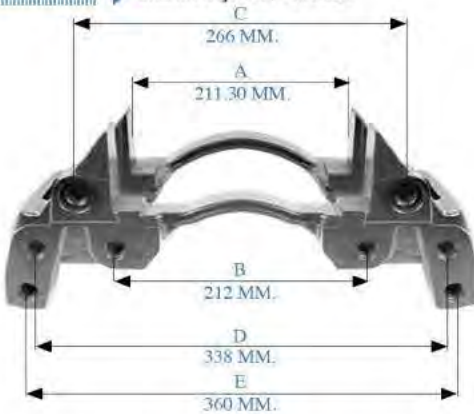

KP 320 0277 >> BALATA TAŞIYICI / CARRIER