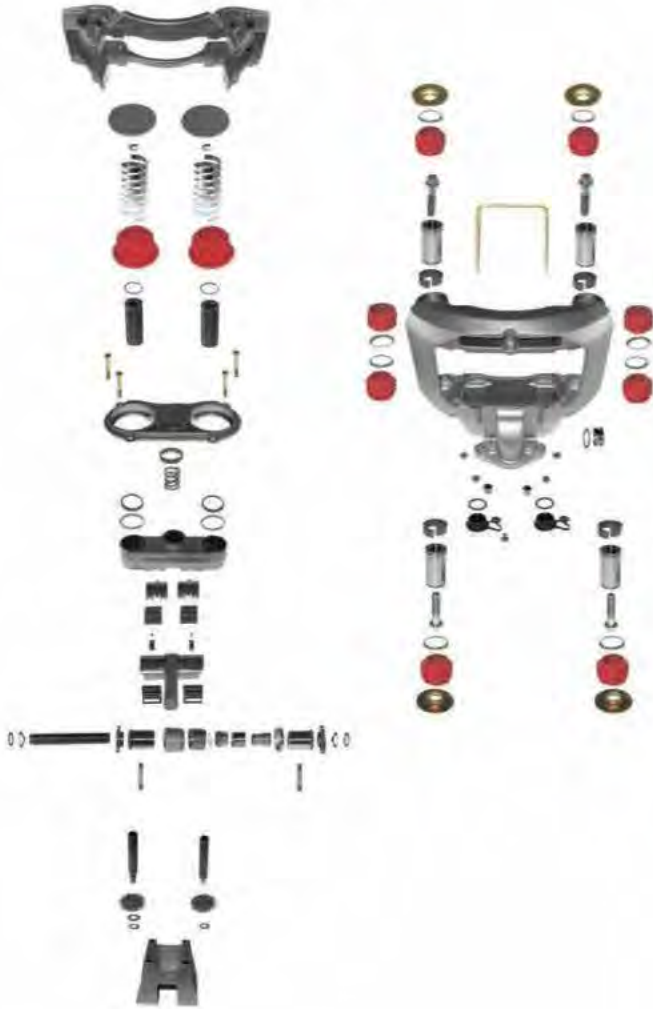

HALDEX MARK II-III

MARK II