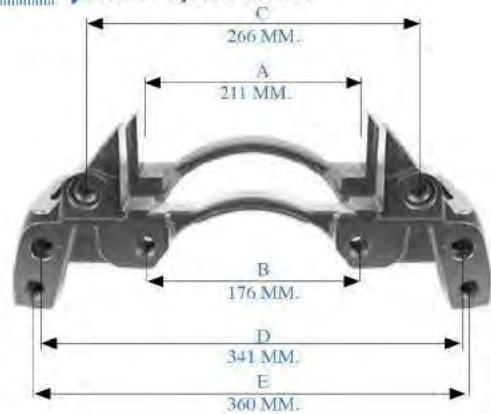

# SN 5... / SB 5...

SB 5...

**KP 320 0279** >> TAMİR SETİ / CALIPER SET

PARÇA NO PART NUMBER	STOK KODU STOCK CODE	PARÇA ADI PART NAME	ÖLÇÜ DIMENSION	ADET PIECE
1	KP 320 0077	AYAR MEKANİZMASI / ADJUSTING MECHANISM SHAFT		1
2	KP 320 0085	AYAR MEKANİZMASI PİYON DİŞLİ / PINION GEAR		1
3	KP 320 0084	DÜRBÜN TAKIMI / SHAFT HOUSING		1
4	KP 320 0083	MASURA BİLYA YATAĞI / LEVER		1
5	KP 320 0020	MASURA BİLYA / ROLLER BEARING		1
6	KP 320 0078	MEKANİZMA ZİNCİRİ 12 BAKLA / CHAIN 12 LINK		1
7	KP 320 0091	TOZ LASTİK TAKIMI / CALIPER DUST RUBBER SET	74.30 MM.	1
8	KP 320 0056	AYAR CİVATASI / CALIBRATION BOLT		1
9	KP 320 0036	PERNO TAKIMI/ PIN SET		1
10	KP 320 0096	TAPA TAKIMI / CALIPER PIN CAP SET		1