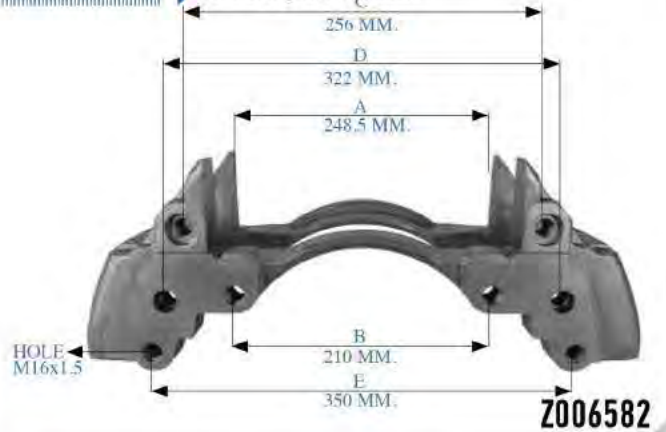

KP 320 0276 >> BALATA TAŞIYICI / CARRIER