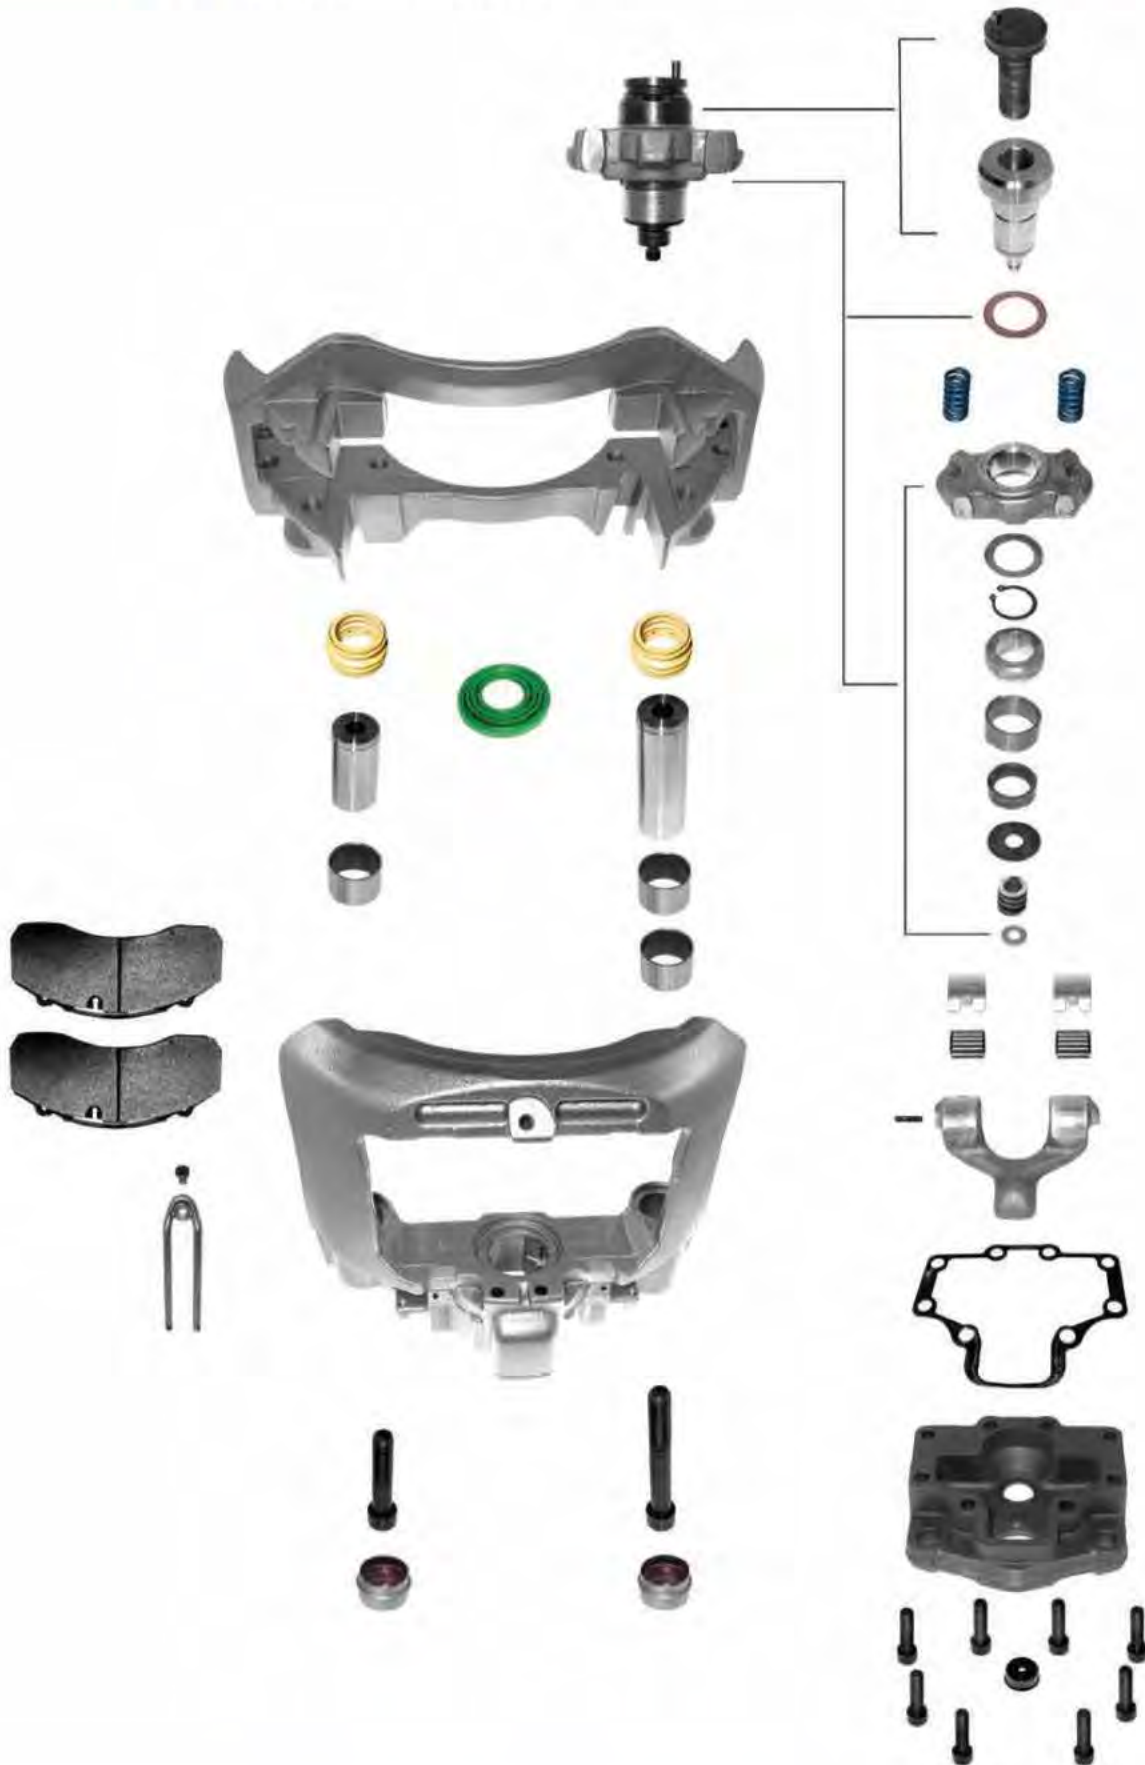

# SINGLE PISTON 19.5" - 22.5"