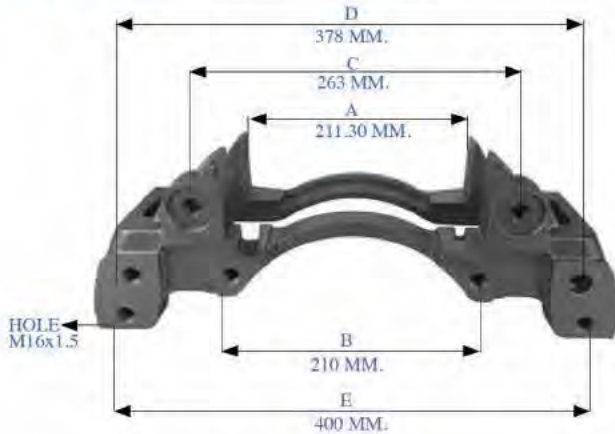

# 22.5" ...

**KP 320 0219** >> KOMPLE KALİPER - R - 22.5"  
CALIPER COMPLETE - R - 22.5"

**3080005120 - 40225016**

**KP 320 0220** >> KOMPLE KALİPER - L - 22.5"  
CALIPER COMPLETE - L - 22.5"

**3080005020 - 40225015**

**KP 320 0221** >> BALATA TAŞIYICI - R - 22.5"  
CARRIER - R - 22.5"

**KP 320 0222** >> BALATA TAŞIYICI - L - 22.5"  
CARRIER - L - 22.5"

**KP 320 0267** >> KALİPER GÖVDESİ - R - 22.5"  
CALIPER BODY - R - 22.5"

**KP 320 0268** >> KALİPER GÖVDESİ - L - 22.5"  
CALIPER BODY - L - 22.5"