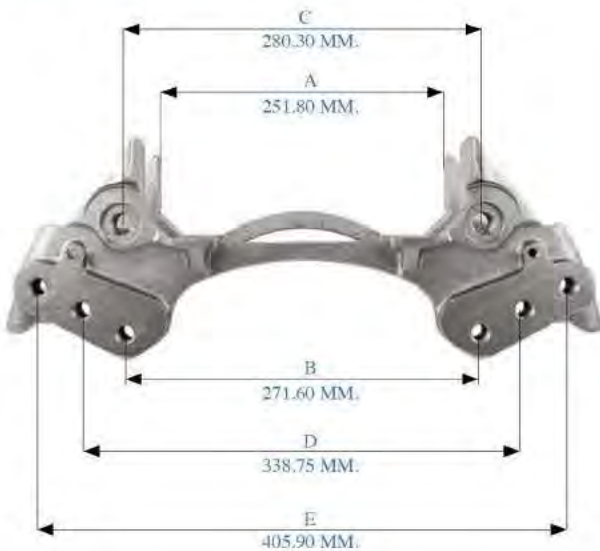

BALATA TAŞIYICI CARRIERS

KP 320 0271 >> D3 BALATA TAŞIYICI
D3 CARRIER