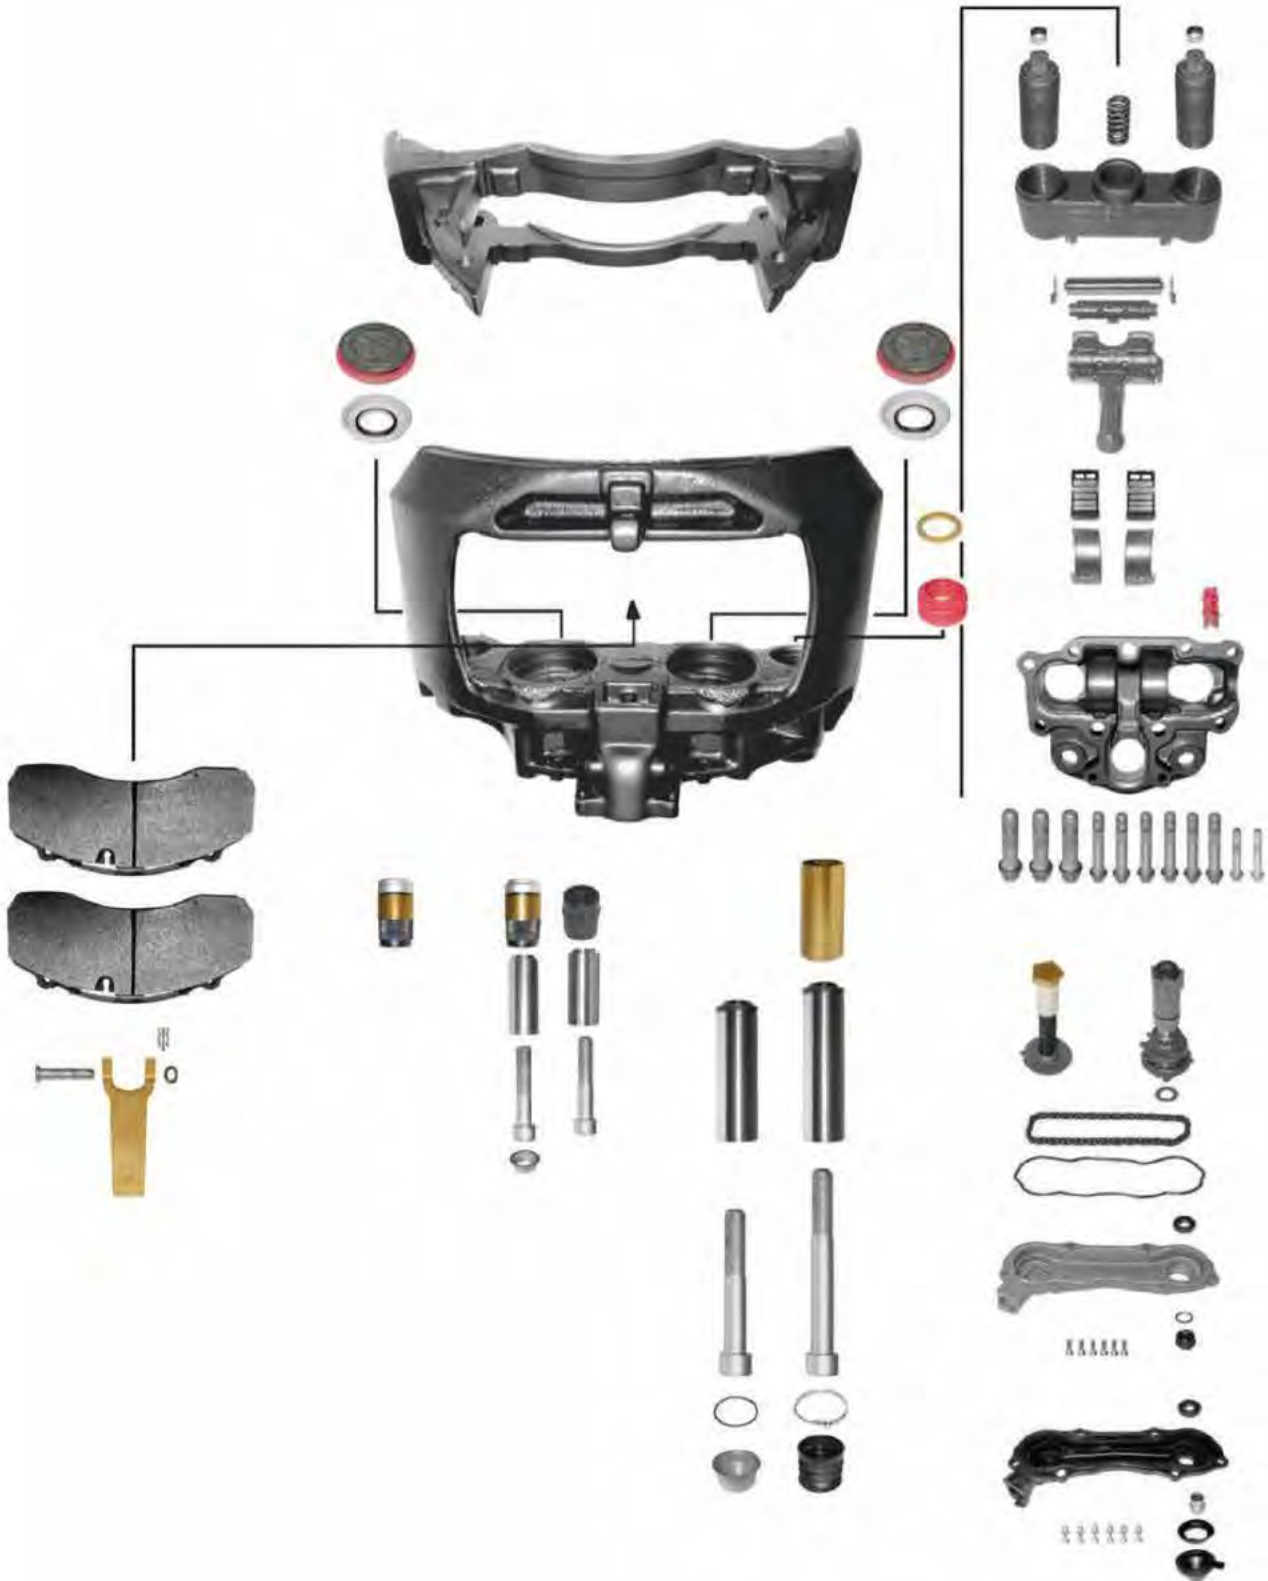

» SB 6... / SB 7...