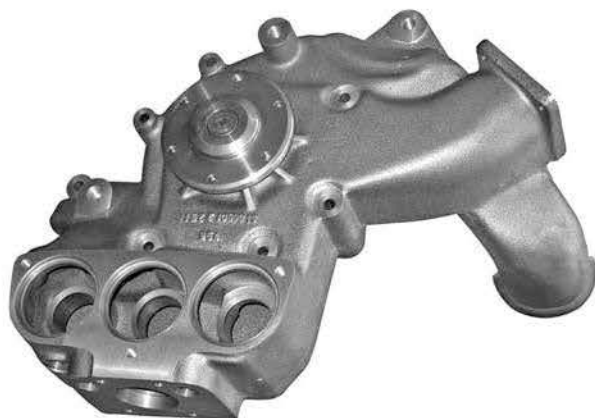

OEM Nr.	GT REFERENCE	Description	Dimensions	Type	Engine

51 06500 6470

05 06500 036

Water Pump

12 Cyl.

D 2842 / LE 406

MAN

51 06500 6624

05 06500 039

Water Pump

51 06500 6560

D 2842 / LE 301