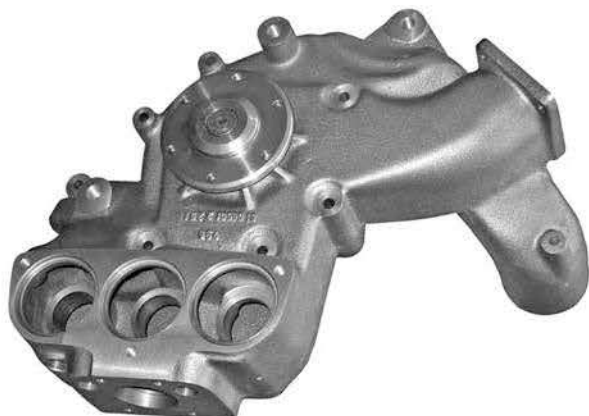

OEM Nr.	GT REFERENCE	Description	Dimensions	Type	Engine

51 06500 6472	05 06500 024	Water Pump	12 Cyl.		

51 06500 6281
51 06500 6458
51 06500 9472

V 08 00	D 2842 LF/LF01/LXF/LF720-OEAF
V 34 00	D 2840 LF20/21/23/24/27/28
V 35 00	D 2842 LF02
Z 80 00	D 2840 LXF/LF03/LF420/520